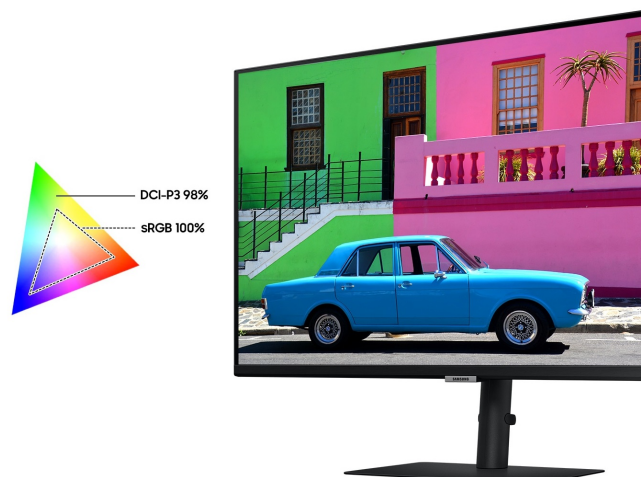

SAMSUNG VIEWFINITY S80PB 32"

Cena celkem:	23 386 Kč (bez DPH: 19 327 Kč)
Běžná cena:	25 725 Kč
Ušetříte:	2 339 Kč
Kód zboží:	MONS1135
Part No.:	LS32B800PXPXEN
Záruka:	36 měs.
Stav:	Nové zboží

Popis

Samsung ViewFinity S80PB - profesionální obraz i ochrana očí

Využijte vysoké rozlišení **monitoru Samsung ViewFinity S80PB** pro náročnou práci i multimediální zábavu. Podporuje profesionální činnost, tvorbu multimediálního obsahu i jeho sledování a editaci. Díky vysokému **UHD rozlišení** vám zprostředkuje obraz do nejmenších detailů. Dokonalou reprodukci obrazu po stránce barev, ostrosti i velmi drobných efektů oceníte při té nejnáročnější designéřské práci, činnosti s grafikou apod. **IPS panel** se širokými pozorovacími úhly podporuje sledování živých barev i při pohledu ze stran.

98% pokrytí barevného prostoru DCI-P3 zajistí barvy na profesionální úrovni. Vysoká přesnost a odladění i jemných odstínů ocení všichni designéři, grafici a další kreativci napříč obory. **Plocha o velikosti 32"** umožní komfortní práci s aplikacemi i nástroji ve více oknech najednou. Nechybí ani rozmanité možnosti připojení. Ke zdroji obrazu monitor **Samsung ViewFinity S80PB** připojíte pomocí rozhraní **HDMI, DisplayPort, USB-C** a nechybí ani **LAN port RJ-45** pro přímé a rychlé připojení k internetu.

Samsung ViewFinity S80PB

LED monitor s úhlopříčkou **32"** a rozlišením **3840 × 2160** bodů nabízí kontrastní poměr **1000 : 1**, jas **350 cd/m²**, dobu odezvy **5 ms** a 98 % pokrytí barevného prostoru DCI-P3. Použitím technologie **IPS** je dosaženo širokých pozorovacích úhlů **178° horizontálně i vertikálně**. K dispozici jsou **tři porty USB 3.0**, ethernetový port **RJ-45** a univerzální port **USB-C**, který kromě vysokorychlostního přenosu videa a dat umožňuje napájení připojených zařízení až do 90 W. Zajisté potěší také **výškově nastavitelný stojan** či funkce **Pivot**, která umožňuje otočení obrazovky o 90°.