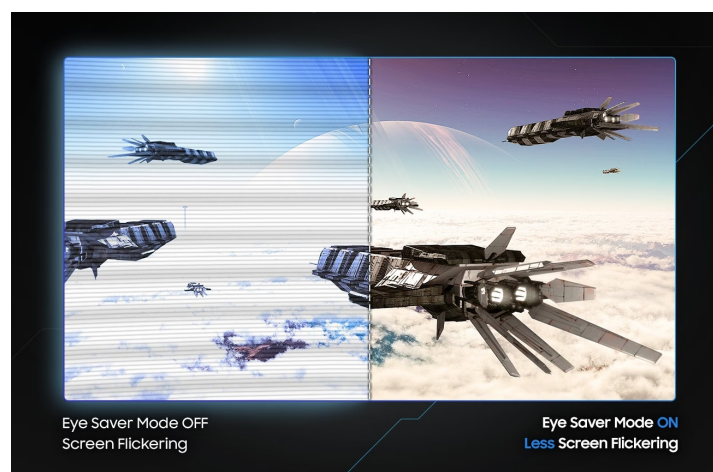

Ušetříte: **491 Kč**

Kód zboží: MONS1127

Part No.: LS27CG552EUXEN

Záruka: 24 měs.

Stav: Nové zboží

Popis

Samsung Odyssey G55C - obraz, který vám padne do oka

S QHD monitorem Samsung Odyssey G55C dostane hraní her pořádnou vizuální šťávu. Na pohled vás zaujme **prohnutou konstrukcí displeje 1000R**, který podporuje přirozené zorné pole a vtažení do děje i příjemnější sledování. Plocha s **úhlopříčkou 26,9"** je díky tenkým rámečkům dostatečně prostorná a potěší i náročnější hráče.

Taktěž **nízká doba odezvy 1 ms** a technologie **AMD FreeSync** podpoří synchronizaci s grafickou kartou a plynulé zobrazení bez škubání a sekání, což jsou nezbytné předpoklady pro komfortní gaming. **VA panel** pak produkuje konzistentní podání barev a široké pozorovací úhly pro sledování ze stran.

Samsung Odyssey G55C

Herní prohnutý LED monitor s úhlopříčkou **26,9"** nabízí rozlišení **2560 x 1440** obrazových bodů s poměrem stran 16 : 9. Disponuje kontrastním poměrem **2500 : 1**, jasem **300 cd/m²** a dobou odezvy **1 ms**. Díky technologii VA nabídne i široké pozorovací úhly **178° horizontálně i vertikálně**. Rychlá obnovovací frekvence **165 Hz** spolu s podporou technologií **FreeSync** nabízí intenzivní akci bez trhání, zadržávání nebo rozmazávání obrazu při pohybu.

Součástí balení je HDMI a DisplayPort kabel.

ZÁKLADNÍ SPECIFIKACE

Typ panelu: VA

Úhlopříčka: 26,9"

Poměr stran: 16 : 9

Rozlišení: 2560 × 1440

Kontrastní poměr: 2500 : 1

Doba odezvy: 1 ms