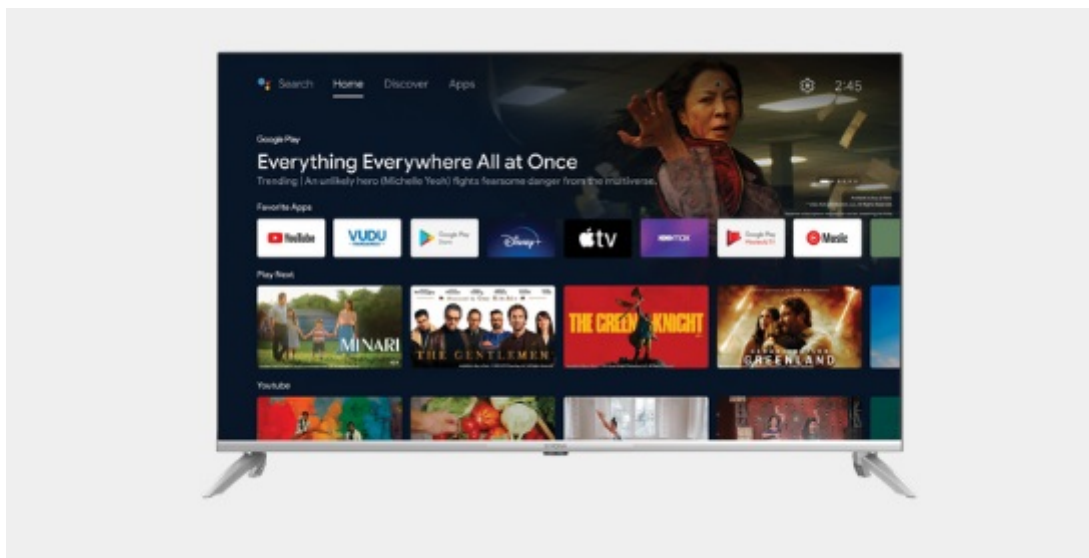

### Smart TV Strong SRT43UD6593 - s vysíláním a multimédií to umí ve 4K

**Chytrý LED televizor Strong SRT43UD6593** pro pestrou multimediální zábavu i filmový odpočinek. Nabízí ultra jemné rozlišení obrazu ve 4K a vysoký dynamický rozsah **HDR**, díky čemuž zajišťuje realistickou reprodukci obrazu i barev. Pro příjem signálu slouží integrovaný **tuner DVB-T2/S2/C** s podporou dekódování H.265/ HEVC.

### Strong SRT43UD6593

**Smart** LED televizor nabízí úhlopříčku **43"** a **4K Ultra HD** rozlišení 3840 × 2160 obrazových bodů. Pro příjem televizního vysílání je připraven **DVB-T2/S2/C** tuner s podporou dekódování **H.265/ HEVC**. Připojení k internetu lze realizovat jak drátově pomocí **RJ-45** portu, tak bezdrátově skrze technologii **Wi-Fi**. Pro přehrávání multimédií je možné využít **dva USB porty** a o zvuk se starají integrované reproduktory s celkovým výkonem **20 W**. K dispozici je také hotelový mód, který neumožňuje změnu nastavení bez přístupového kódu. Mezi další přednosti patří podpora **HDR10**, **Google Assistant** a **Image Quality Ratio 1000**. Jako operační systém byl zvolen **Android 11**.