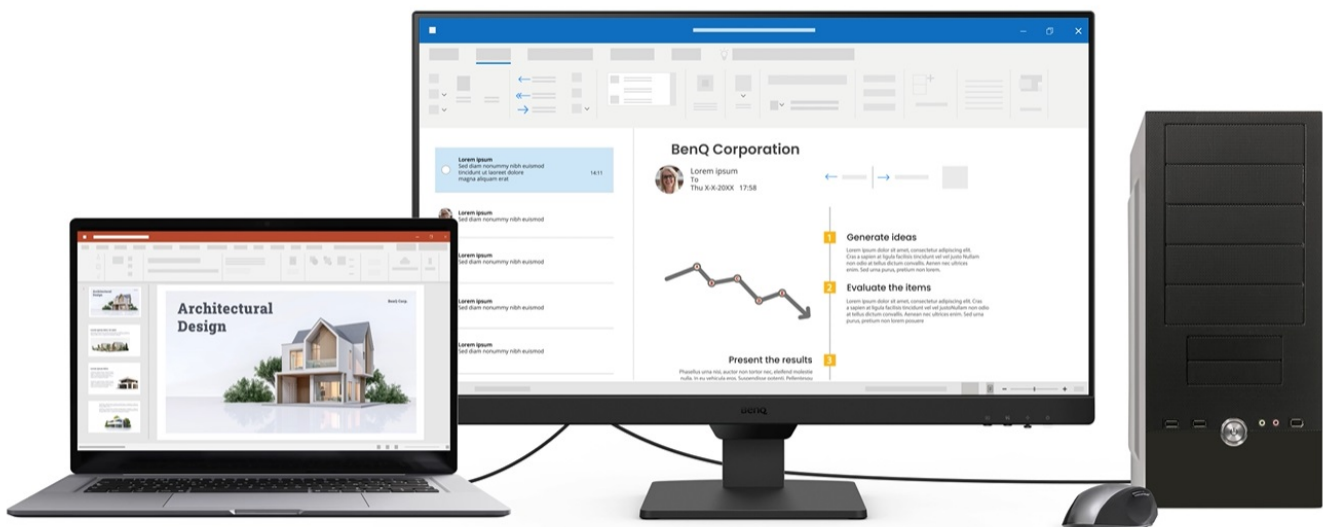

**Popis****BenQ BL2790 - Full HD monitor s ochranou očí do kanceláře**

**Monitor BenQ BL2790** je ideálním pomocníkem na každé pracovní místo. Kancelářskou sestavu doplní o **Full HD displej s úhlopříčkou 27"**. Disponuje IPS panelem, který produkuje **široké pozorovací úhly** a obsah můžete sledovat pohodlně a bez zkreslení i při pohledu ze stran. **Full HD rozlišení** podporuje čistý a ostrý obraz, který je dobře čitelný a vhodný pro činnost s aplikacemi, surfování po internetu, čtení dokumentů i sledování multimédií.

Mezi hlavní přednosti patří přítomná konektivita, díky které **monitor BenQ BL2790** jednoduše připojíte k firemním zařízením. Rozhraní **HDMI** a **DisplayPort** jsou navržena pro moderní přístroje, mezi vstupními zdroji obrazu lze přepínat tak, abyste zvýšili efektivitu práce. **Ovládací tlačítka** jsou umístěna s ohledem na snadnou dostupnost a nastavení. Displej kromě komfortní plochy dále potěší **100Hz obnovovací frekvencí**, která umožní rychlé vykreslování obsahu.

### BenQ BL2790

LED monitor s úhlopříčkou **27"** a Full HD rozlišením **1920 × 1080** bodů. Nabízí kontrastní poměr **1300 : 1**, jas **250 cd/m<sup>2</sup>** a dobu odezvy **5 ms**. Použitá technologie **IPS** nabízí pozorovací úhly 178° horizontálně i vertikálně. Monitor disponuje **VESA uchycením** a integrovanými **stereo reproduktory** s celkovým výkonem **4 W**. Monitor disponuje také speciálním režimem **Eye-Care**, který šetří vaše oči tím, že upravuje jas obrazovky, dle změny světla v prostředí.

### ZÁKLADNÍ SPECIFIKACE

**Typ panelu:** IPS

**Úhlopříčka:** 27"

**Poměr stran:** 16 : 9

**Rozlišení:** 1920 × 1080 px

**Kontrastní poměr:** 1300 : 1

**Doba odezvy:** 5 ms

**Rozhraní:** 2 × HDMI, 1 × DisplayPort, 1 × sluchátkový výstup