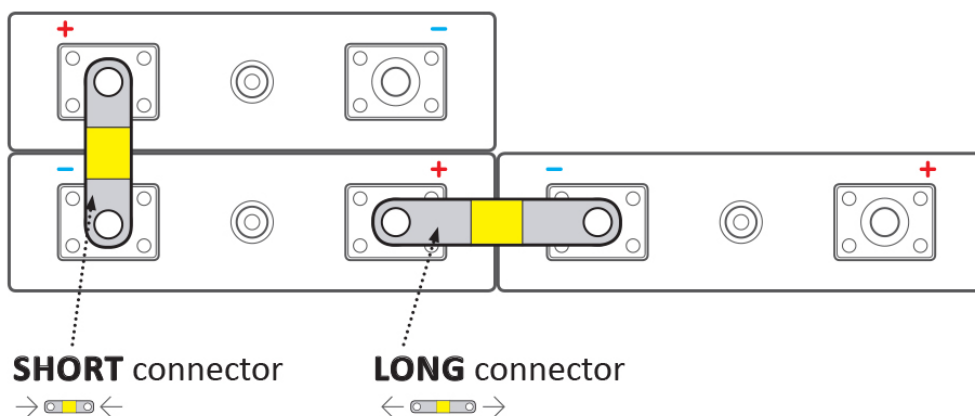

BATELX0076

Part No.:

EX-TC35/6

Záruka:

24 měs.

Stav:

Nové zboží

Popis

ELERIX EX-TC35/6

Terminálový konektor **pro Lithiové články LiFePO4 značky ELERIX**. Konektor vhodný pro připojení baterie **ELERIX EX-L25**. Skládá se z více vrstev měděného materiálu.

Zkontrolujte rozměry článků a vaše požadavky na připojení. Viz rozdíl v používání dlouhých a krátkých konektorů:

Zatížitelnost koncového konektoru není lineární! Zatížitelnost klesá s rostoucím průřezem svorkového konektoru.

ZÁKLADNÍ SPECIFIKACE

Rozteč: 35 mm

Rozměry: 47 × 12 × 1 mm

Kompatibilita: ELERIX EX-L25

Materiál: měď