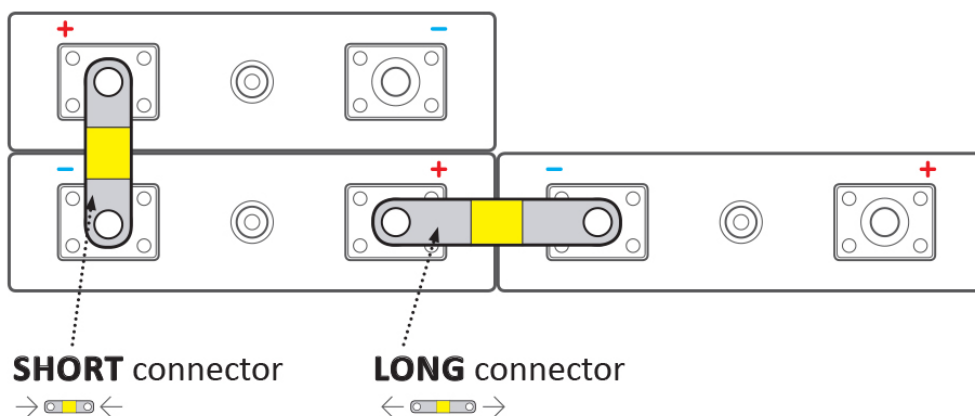

ELERIX EX-TC30/6

Cena celkem:

66 Kč
(bez DPH: 55 Kč)

Běžná cena:

73 Kč

Ušetříte:

7 Kč

Kód zboží:

BATELX0074

Part No.:

EX-TC30/6

Záruka:

24 měs.

Stav:

Nové zboží

Popis

ELERIX EX-TC30/6

Terminálový konektor **pro Lithiové články LiFePO4 značky ELERIX**. Konektor vhodný pro připojení baterií **ELERIX EX-L10, EX-L15 a EX-L25**. Skládá se z více vrstev měděného materiálu.

Zkontrolujte rozměry článků a vaše požadavky na připojení. Viz rozdíl v používání dlouhých a krátkých konektorů: