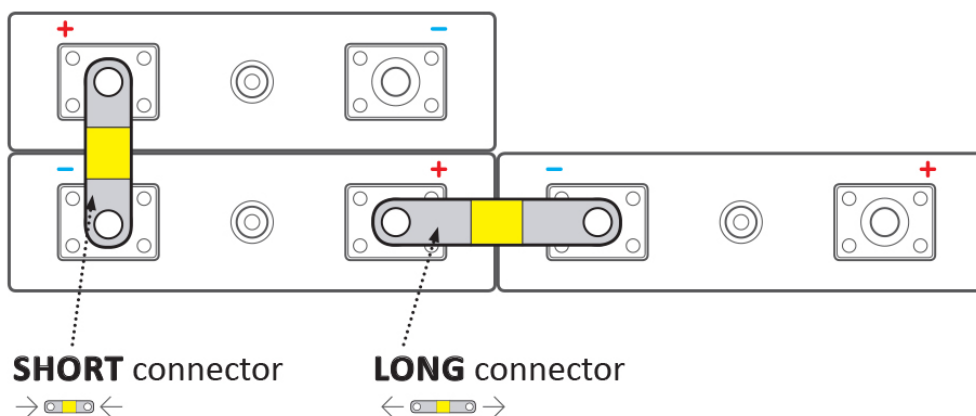

ELERIX EX-TC120/8

Cena celkem:	162 Kč
	(bez DPH: 134 Kč)
Běžná cena:	178 Kč
Ušetříte:	16 Kč
Kód zboží:	BATELX0064
Part No.:	EX-TC120/8
Záruka:	24 měs.
Stav:	Nové zboží

Popis

ELERIX EX-TC120/8

Terminálový konektor **pro Lithiové články LiFePO4 značky ELERIX**. Konektor vhodný pro připojení baterií **ELERIX EX-L230**. Skládá se z více vrstev měděného materiálu.

Zkontrolujte rozměry článků a vaše požadavky na připojení. Viz rozdíl v používání dlouhých a krátkých konektorů:

Jak vypočítat maximální proud pro daný konektor propojky?

Důležitými parametry pro výpočet jsou **průřez konektoru propojky** × **šířka konektoru** propojky.

Doporučené proudové zatížení na 1 mm²:

- 4 A na 1 mm² - trvale
- 6 A na 1 mm² - krátkodobě (do 1 hodiny)
- 8 A na 1 mm² - špička (max. 1 minutu)

Zatížitelnost koncového konektoru není lineární! Zatížitelnost klesá s rostoucím průřezem svorkového konektoru.

ZÁKLADNÍ SPECIFIKACE

Rozteč: 120 mm

Rozměry: 140 × 20 × 2 mm (střední část má výšku 5 mm)

Kompatibilita: ELERIX EX-L230

Materiál: měď