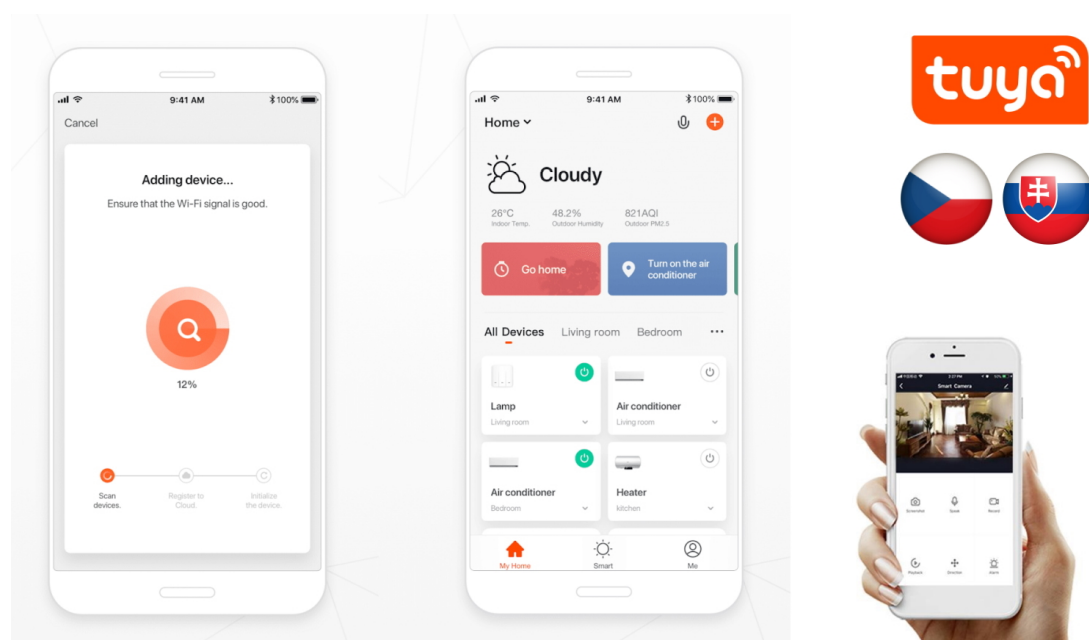

Chytrá venkovní bezpečnostní kamera **s detekcí pohybu** disponuje otočným mechanismem pro monitorování v zorném úhlu 360°. Dva snímače nabízí rozlišení **2x 2 Mpx** a jsou schopné snímat video v rozlišení 1920 x 1080 bodů. Pro případ zhoršených světelných podmínek je přítomen **IR přísvit** do vzdálenosti **až 10 m**. Součástí kamery je integrovaný **reproduktor a mikrofon**, který umožní kvalitní oboustrannou komunikaci. Připojení lze jednoduše realizovat bezdrátově skrze **Wi-Fi**. Připojení kamery pomocí aplikace v mobilním zařízení umožní pohodlný vzdálený přístup, ovládání kamery, pořizování záznamů či fotografií. Natočené záznamy je možné ukládat i na **microSD kartu** do kapacity až 128 GB.

Obsah balení: kamera, napájecí kabel (1,5 m), napájecí adaptér, uživatelský manuál

Záznam z kamery v reálném čase lze spustit také skrze [webový prohlížeč](#).

ZÁKLADNÍ SPECIFIKACE

Vlastnosti:

- Mobilní aplikace v češtině
- Funkce ONVIF
- Funkce WebRTC
- Sledování pohybu
- Detekce těla
- Siréna
- Podpora IOS7 a vyšší, Android 4.0 a vyšší
- Kodeky H.264+
- Slot pro microSD kartu s kapacitou až 128 GB
- Obousměrné audio
- Otáčení 355°, náklon 90°

Zobrazení:

Rozlišení snímače: 2 x 2,0 Mpx

Maximální rozlišení: 1920 x 1080 px

IR přísvit: ano, do 10 m

Objektiv: 2 x f = 3,6 mm, úhel záběru 100°

Rozhraní:

Wi-Fi: ano

Video komprese: H.264+

Slot paměťových karet: microSD (max. 128 GB)

Audio: vestavěný reproduktor a mikrofon