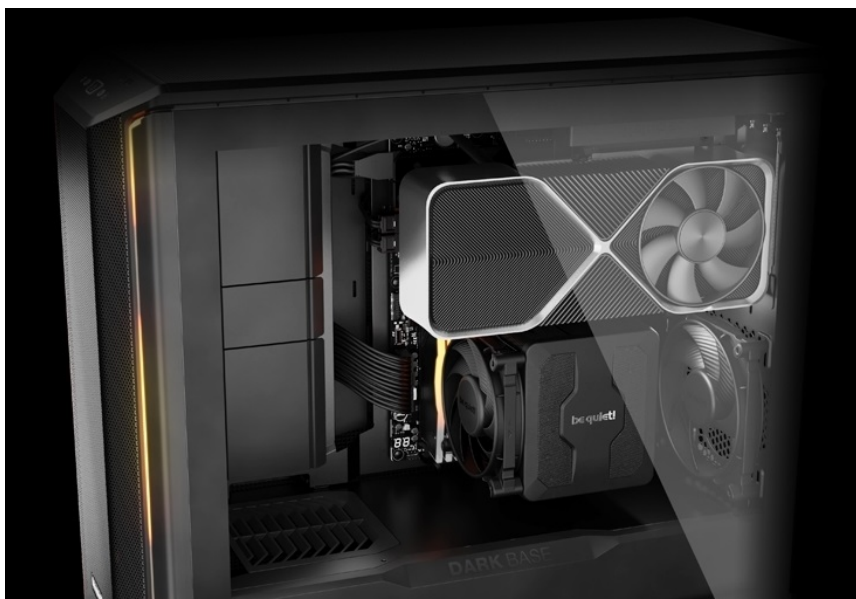

BE QUIET! DARK BASE 701 ČERNÁ

Cena celkem:	6 685 Kč (bez DPH: 5 525 Kč)
Běžná cena:	7 353 Kč
Ušetříte:	668 Kč
Kód zboží:	CASBQT1160
Part No.:	BGW58
Záruka:	36 měs.
Stav:	Nové zboží

Popis

Be quiet! DARK BASE 701 - rozjeté komponenty na jednom místě

PC skříň **Be quiet! DARK BASE 701** svým designem podporuje maximální průtok vzduch a stabilní chod celého systému. **Extra prodyšná konstrukce** je ideální pro výkonné komponenty, které jsou chlazeny vzduchem. Skříň ve formátu **Middle Tower** disponuje trojicí předinstalovaných ventilátorů, které skvěle balancují mezi chladicím výkonem a tichým provozem.

PC skříň Be quiet! DARK BASE 701 představuje ideální volbu pro všestranné využití, ať už v pracovní nebo multimediální sféře. Fanoušci estetiky ocení **konstrukci s průhlednou bočnicí**. Zkušení uživatelé zase mohou naplno využít vnitřní prostor skříně, který neklade téměř žádná omezení, co se kreativity týče. Je **kompatibilní s celou řadou komponent** různých formátů a velikostí, a to včetně třeba vodního chlazení. Samozřejmostí je výbava v podobě **prachových filtrů** nebo **konektorů**.

Be quiet! DARK BASE 701

Kvalitní počítačová skříň s průhlednou bočnicí formátu **Middle Tower** nabízí dostatek prostoru pro uložení **až pěti disků**. Předinstalovány jsou **tři 140 mm ventilátory**, které lze optimalizovat jak pro tichý chod, tak pro výkon bez kompromisu pomocí tlačítek na horním panelu. Zde se také nachází **dva porty USB 3.0**, jeden port **USB-C**, sluchátkový výstup a audio vstup pro mikrofon. Herní design ještě doplňuje elegantní **ARGB osvětlení**. Ve skříně je dostatek prostoru pro chladič CPU do