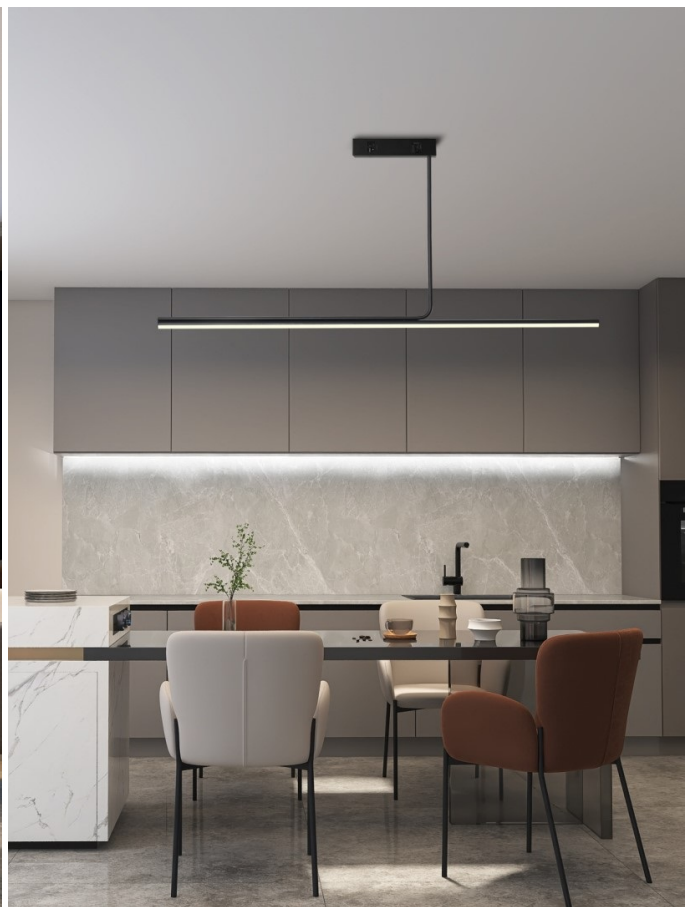

### Variabilní osvětlení nejen pro chytrou domácnost - IMMAX NEO LITE ASTA

**LED stropní svítidlo IMMAX NEO LITE ASTA Smart** přináší světlo do každé místnosti. Svým minimalistickým designem skvěle zapadne například do moderní kuchyně, jídelny, ale také třeba obývacího pokoje. Vyznačuje se snadnou a rychlou **instalací bez nutnosti brány (Bridge)**, takže snížíte pořizovací náklady a flexibilní ovládání je možné bezdrátově pomocí **Bluetooth** a síť Wi-Fi.

#### **IMMAX NEO LITE ASTA 28 W**

Závěsné LED svítidlo je skvělou volbou pro osvětlení kuchyňských ostrůvků a jídelních stolů. Osvětlení lze upravit dle aktuální činnosti a zvolený odstín bílé barvy světla vnese do místnosti vždy jinou atmosféru.