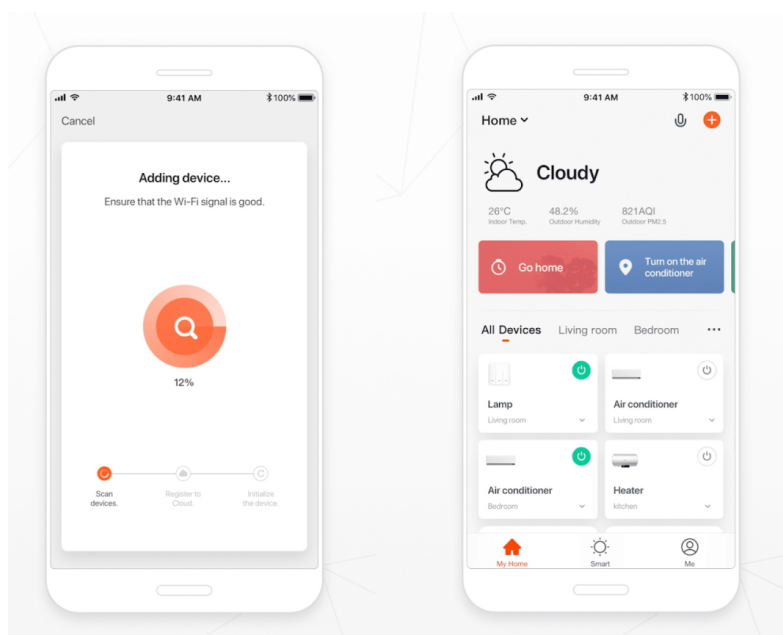

Komunikace **přes Wi-Fi a protokol Tuya** vám umožní ovládat svítidlo **IMMAX NEO LITE ASTA** pomocí **mobilní aplikace Immax NEO PRO**. Jednoduše nastavíte režim osvětlení, odstín barvy světla, jeho tón nebo intenzitu. Díky tomu vytvoříte v

domácnosti jakoukoli atmosféru, ať už pro práci nebo relax. Samozřejmostí je také kontrola pomocí **dálkového IR ovladače**, který je součástí balení.

Svítlidlo lze propojit s chytrou aplikací **IMMAX NEO PRO** a ovládat tak celou síť domácích světelných zdrojů skrze dálkový ovladač či aplikaci v mobilním telefonu. Systém je **kompatibilní s iOS, Android, Samsung SmartThings, Amazon Alexa, Apple Siri, Google Assistant, Tuya a LIDL**. Dálkové ovládání je součástí balení.