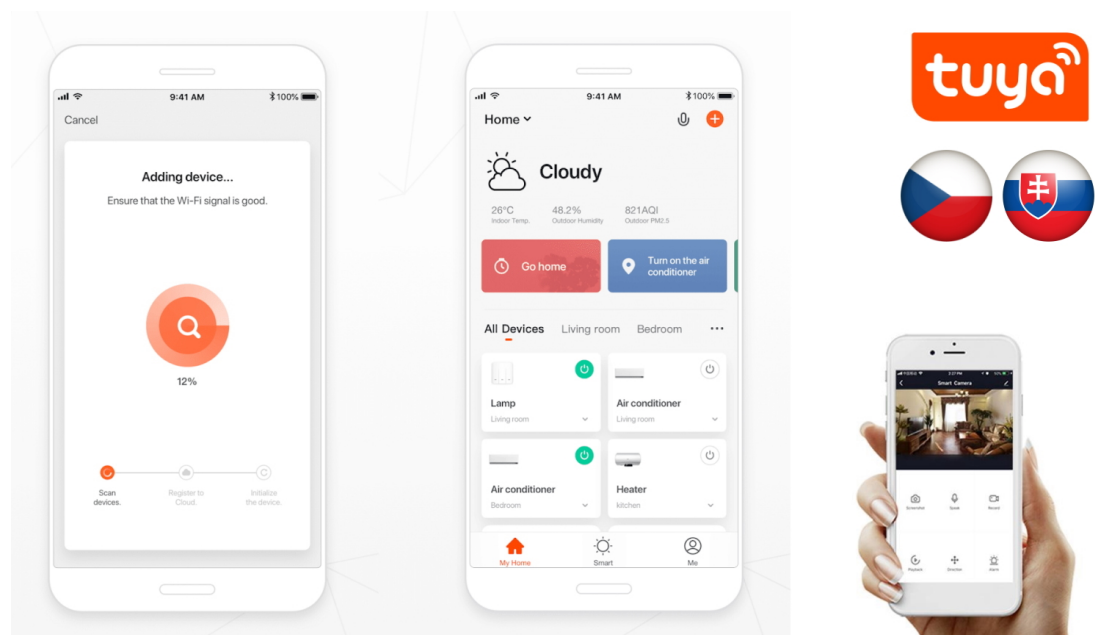

Stahovací bodové světlo IMMAX NEO DORMINE SMART v elegantním designu se skvěle hodí do každé moderní domácnosti – do jídelny, kuchyně, ložnice nebo obývacího pokoje. **Závěsný systém** umožňuje variabilní nastavení výšky dle výšky stropu nebo vašich požadavků. **Barevná teplota 3000K** poskytuje příjemné osvětlení v místnosti. **Bodové světlo směřuje dolů** a osvětluje místo před vámi.

Současně poskytuje také **nepřímé osvětlení vzhůru bez oslnění**. Díky kompaktním rozměrům nezabere příliš prostoru. Samozřejmostí je funkce **stmívání**, takže se přizpůsobí všem vašim požadavkům. **Svítilno IMMAX NEO DORMINE SMART**

Ize jednoduše **ovládat pomocí aplikace Immax NEO PRO** ve vašem smartphonu nebo tabletu. Nechybí ani **fyzické dálkové ovládání**, které je součástí balení.

IMMAX NEO DORMINE SMART 6 W

Designové LED stahovací svítidlo, ideální např. nad kuchyňský ostrůvek či jídelní stůl. **Bodové světlo svítí dolů a jemné nepřímé světlo svítí vzhůru**, světlo vás tedy nebude nijak nepříjemně oslňovat. Závěsný systém umožňuje maximální **variabilitu výšky**, během sekundy stáhnete svítidlo dolů nebo vytáhnete zpět. Lustr se zafixuje vždy ve zvolené výšce. Svítidlo lze propojit s chytrou aplikací **IMMAX NEO PRO** a ovládat tak celou síť domácích světelných zdrojů skrze dálkový ovladač či aplikaci v mobilním telefonu. Systém je **kompatibilní s iOS, Android, Amazon Alexa, Apple Siri, Google Assistant, Tuya, Philips HUE či Somfy**. Dálkové ovládání je součástí balení.