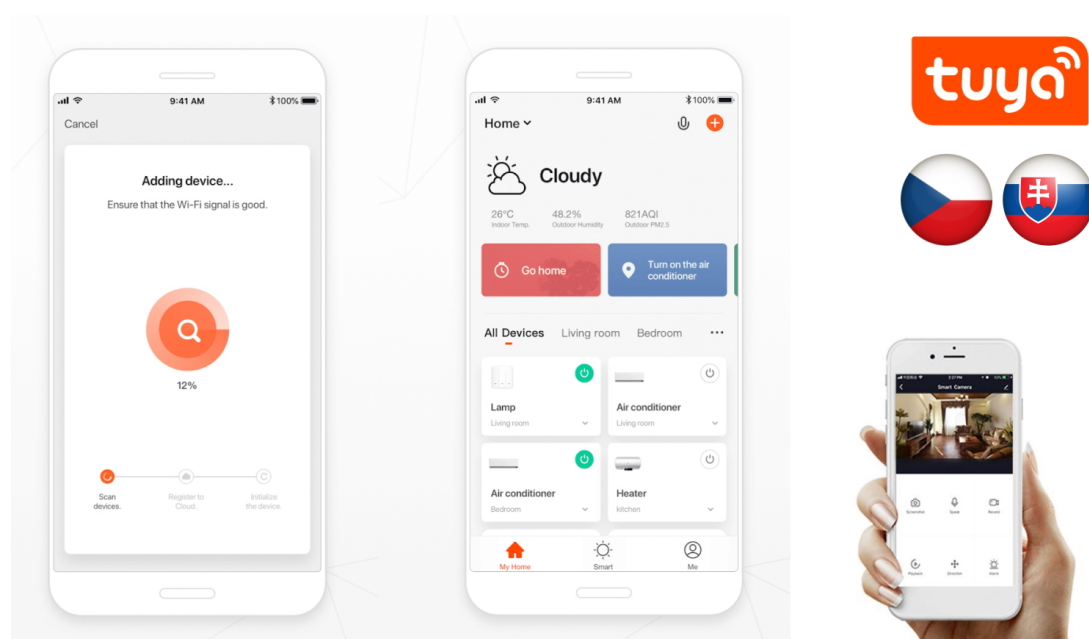

IMMAX NEO DORMINE - chytré osvětlení, které má styl

Stahovací bodové světlo IMMAX NEO DORMINE SMART v elegantním designu se skvěle hodí do každé moderní domácnosti – do jídelny, kuchyně, ložnice nebo obývacího pokoje. **Závěsný systém** umožňuje variabilní nastavení výšky dle výšky stropu nebo vašich požadavků. **Barevná teplota 3000K** poskytuje příjemné osvětlení v místnosti. **Bodové světlo směřuje dolů** a osvětluje místo před vámi.

Ize jednoduše **ovládat pomocí aplikace Immax NEO PRO** ve vašem smartphonu nebo tabletu. Nechybí ani **fyzické dálkové ovládání**, které je součástí balení.

IMMAX NEO DORMINE SMART 6 W

Designové LED stahovací svítidlo, ideální např. nad kuchyňský ostrůvek či jídelní stůl. **Bodové světlo svítí dolů a jemné nepřímé světlo svítí vzhůru**, světlo vás tedy nebude nijak nepříjemně oslňovat. Závěsný systém umožňuje maximální **variabilitu výšky**, během sekundy stáhnete svítidlo dolů nebo vytáhnete zpět. Lustr se zafixuje vždy ve zvolené výšce. Svítidlo lze propojit s chytrou aplikací **IMMAX NEO PRO** a ovládat tak celou síť domácích světelných zdrojů skrze dálkový ovladač či aplikaci v mobilním telefonu. Systém je **kompatibilní s iOS, Android, Amazon Alexa, Apple Siri, Google Assistant, Tuya, Philips HUE či Somfy**. Dálkové ovládání je součástí balení.