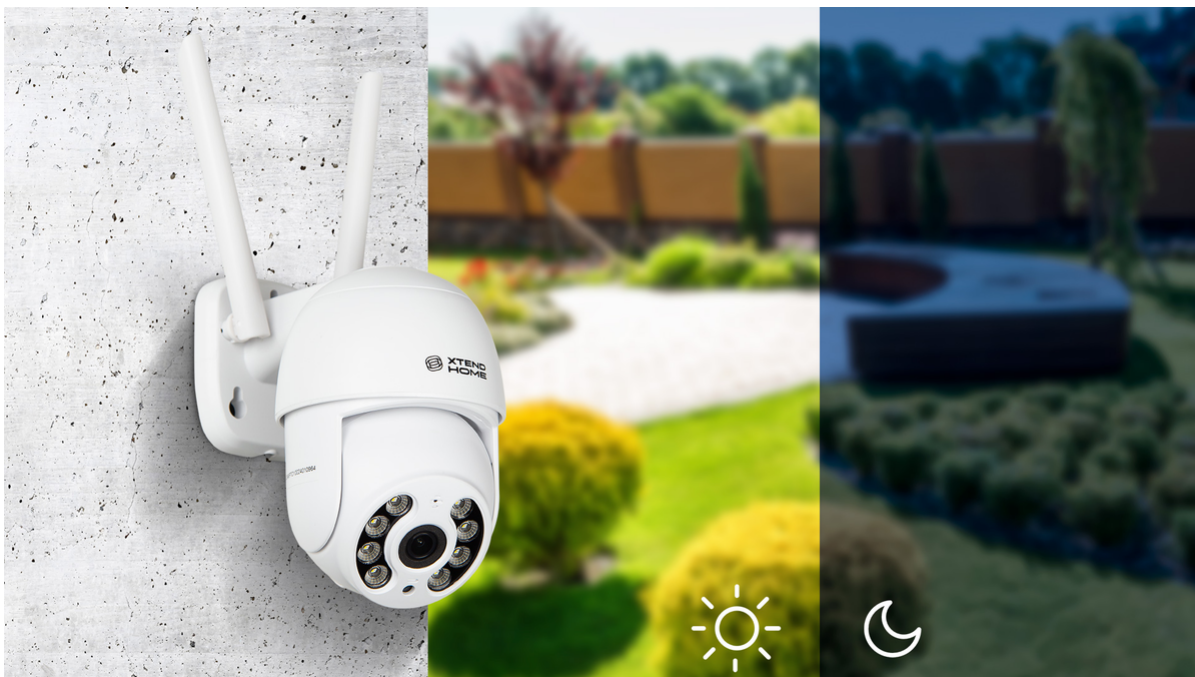

XTEND HOME PTO100 VENKOVNÍ 4MP OTOČNÁ WIFI KAMERA

Cena celkem:	942 Kč (bez DPH: 779 Kč)
Běžná cena:	1 037 Kč
Ušetříte:	94 Kč
Kód zboží:	XTHOME0013
Part No.:	XTH-CAM-PTO100
Záruka:	24 měs.
Stav:	Nové zboží

Popis**Xtend Home venkovní 4MP otočná WiFi kamera**

Otočná venkovní kamera typu **turret** nabízí snímač **1/3" CMOS** s rozlišením **2560 x 1440** obrazových bodů. Video ve vysoké kvalitě zaručí také při nočních záběrech díky **IR a LED přísvitu** do vzdálenosti až **20 m**. Praktická technologie **detekce pohybu osob** spolehlivě ochrání vaši zahradu, stavbu či domácnost a odradí nežádoucí návštěvy. Má k dispozici **reproduktor a mikrofon**, díky čemuž ji lze využít pro obousměrnou komunikaci. O narušení prostoru se ihned dozvíte skrze **notifikaci**, kterou kamera zašle do aplikace ve vašem mobilním telefonu. Kamera je navíc odolná vůči nepříznivým vlivům počasí dle certifikace **IP65**. Přímou v aplikaci navíc můžete s natočit **až o 355°** a naklánět **až o 90°**.

- Mobilní aplikace TuyaSmart s podporou českého a slovenského jazyka
- Detekce osob, definice detekční oblasti, redukce falešných poplachů, detekce hlasitého zvuku
- Noční IR a LED přísvit do vzdálenosti 20 m
- Bezdrátové Wi-Fi připojení
- Integrovaný mikrofon a reproduktor
- Podpora ONVIF
- Kompresce videa H.265

Objektiv: f = 3,6 mm, pevný, úhel záběru 100°, F1.2

Natáčení kamery: 355°, motorizované, dálkově ovládané

Naklápění kamery: 90°, motorizované, dálkově ovládané

Wi-Fi: 2,4 GHz, 802.11b/g/n

Slot paměťových karet: ano, microSD (max. 128 GB)