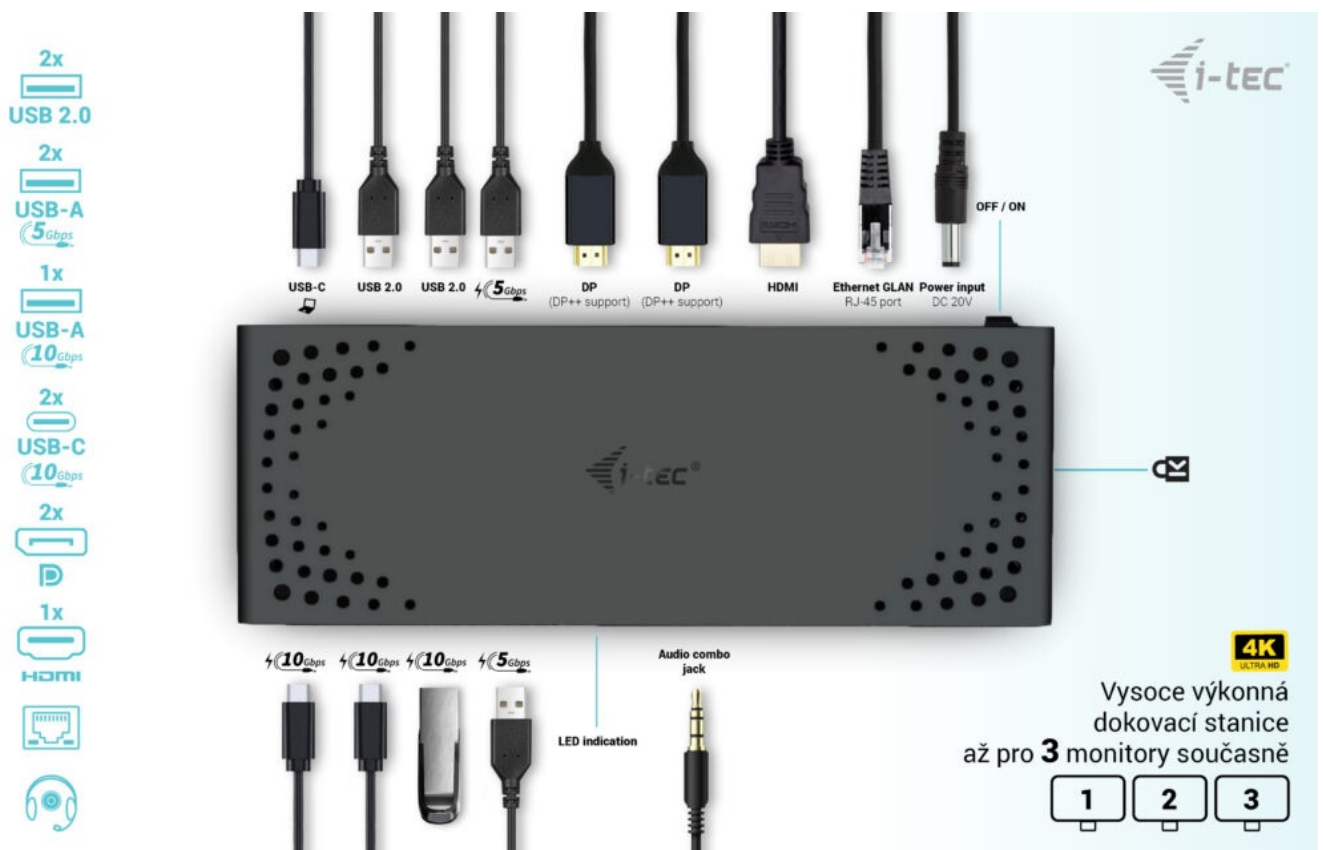

I-TEC USB-C TRIPLE DISPLAY DOCK GEN2 100W

Cena celkem:	4 994 Kč
	(bez DPH: 4 127 Kč)
Běžná cena:	5 493 Kč
Ušetříte:	499 Kč
Kód zboží:	DOCTEC0083
Part No.:	C31TRIPLE4KDOCKPD
Záruka:	24 měs.
Stav:	Nové zboží

Popis

Dokovací stanice i-tec USB-C Triple Display - připojte externí displeje a další periferie

Dokovací stanice i-tec USB-C Triple Display, která je kompatibilní s moderními notebooky, tablety a další výpočetní technikou. Disponuje **bohatou nabídkou konektorů**, abyste se při využívání periferních zařízení nemuseli omezovat. Mezi přednosti patří například **podporuje až 100W napájení** připojeného notebooku nebo tabletu, podpora **vysokého rozlišení 4K při obnovovací frekvenci až 60 Hz** nebo **kombinovaný 3,5mm audio/mikroport** pro rychlé připojení sluchátek, respektive headsetu.

Výkonná dokovací stanice i-tec USB-C Triple Display si poradí **až se 3 monitory současně**. Potěší také podpora extra rychlého přenosu dat nebo možnost montáže na monitor díky **VESA uchycení**.