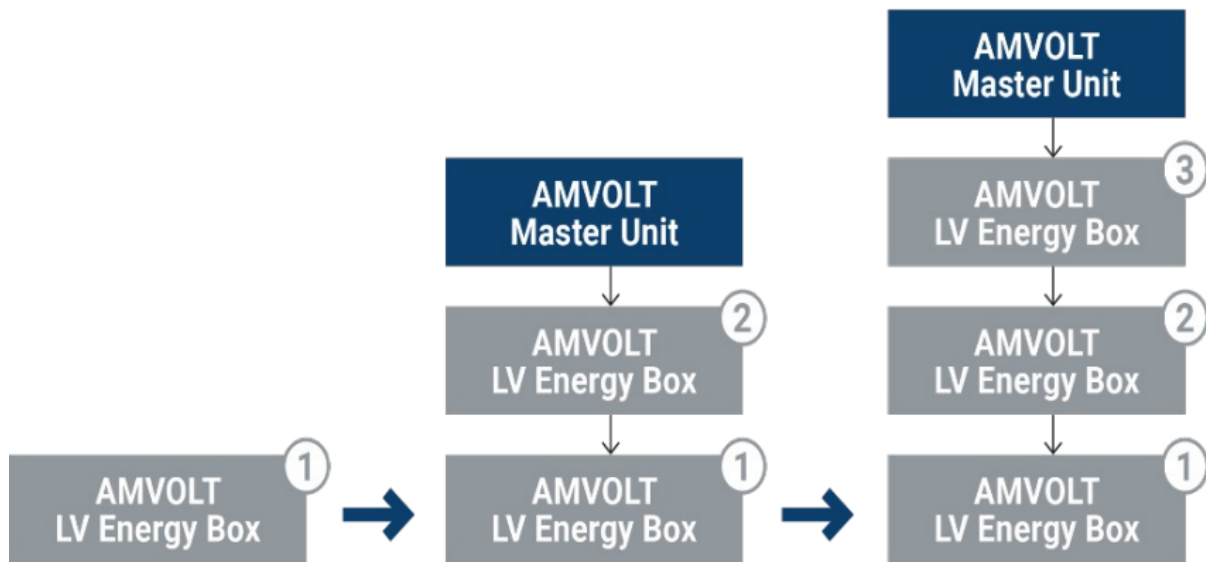

Rozhraní **LAN (100/10 Mbps)** umožňuje službu vzdálené správy a dohledu.

Uživatel vidí standardní data ve VRM portálu, případně v prostředí jiných kompatibilních LV měničů.

Kabeláž s konektory k sestavě **Slave + Master** není součástí balení

### Schéma škálovatelnosti

Diagram propojení