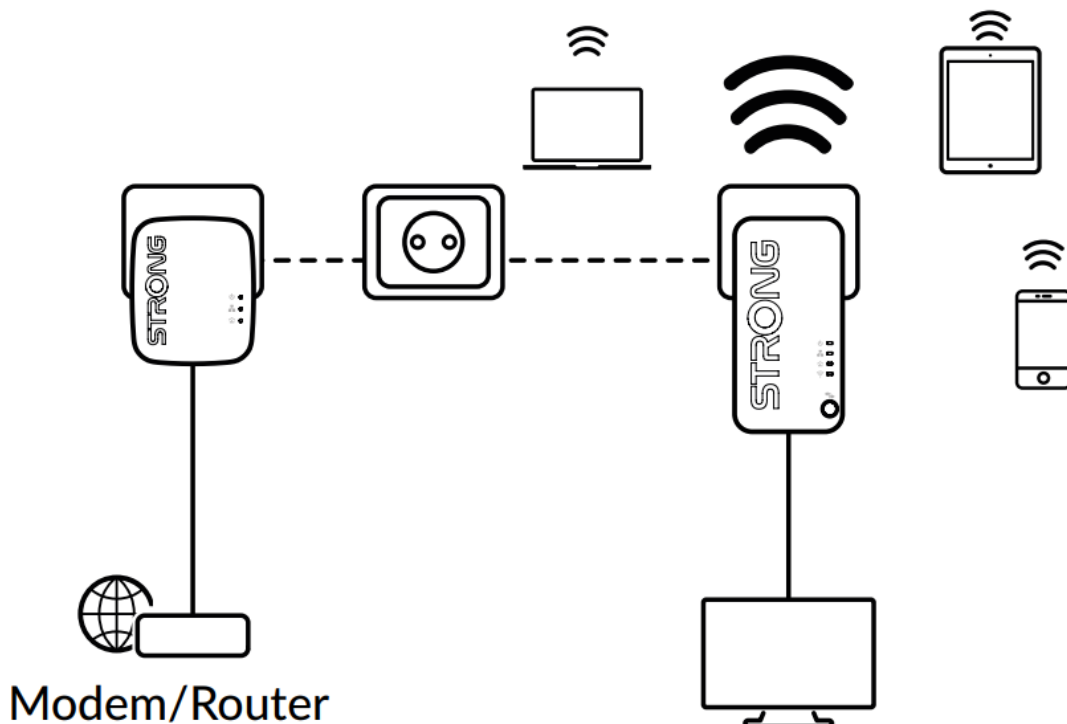

**Popis****Strong Powerline WF 1000 DUO MINI**

Vytvořte si velmi snadno vysokorychlostní **Wi-Fi hotspot** s rychlostí **až 750 Mbit/s** pomocí stávající elektroinstalace vaší domácnosti. Jednoduše připojte adaptér Powerline 1000 MINI k vašemu stávajícímu internetovému modemu prostřednictvím **portu Ethernet** a okamžitě získáte připojení k internetu dostupné **z jakékoli napájecí zásuvky**. Pak pomocí adaptéru Wi-Fi 1000 MINI můžete vytvořit ve vybrané místnosti nový Wi-Fi hotspot a během několika minut tak rozšířit pokrytí vaší domácnosti Wi-Fi signálem.

Sada obsahuje jeden adaptér Powerline 1000 MINI a jeden adaptér Powerline Wi-Fi 1000 MINI. Součástí balení jsou dva ethernet kabely.

**ZÁKLADNÍ SPECIFIKACE**

**Přenosová rychlost:** až 1000 Mbit/s (750 Mbit/s bezdrátově, 433 Mbit/s při 5 GHz, 300 Mbit/s při 2,4 GHz)

**Standard Powerline:** HomePlug AV2, HomePlug AV, IEEE802.3, IEEE802.3u

**Dosah:** až 300 m

**Barva:** bílá

**Powerline 1000 MINI**

**Rozhraní:** 1× RJ-45 100/100/1000 Mbps

**Rozměry:** 75 × 68 × 63 mm

**Hmotnost:** 79 g

**Powerline Wi-Fi 1000 MINI**

**Standard sítě:** IEEE 802.11b/g/n

**Rozhraní:** 1× RJ-45 10/100/1000 Mbps

**Zabezpečení:** 128bitové AES, WPA/WPA2, WPA-PSK/WPA2-PSK, podpora WPS

**Rozměry:** 117 × 72,5 × 60 mm