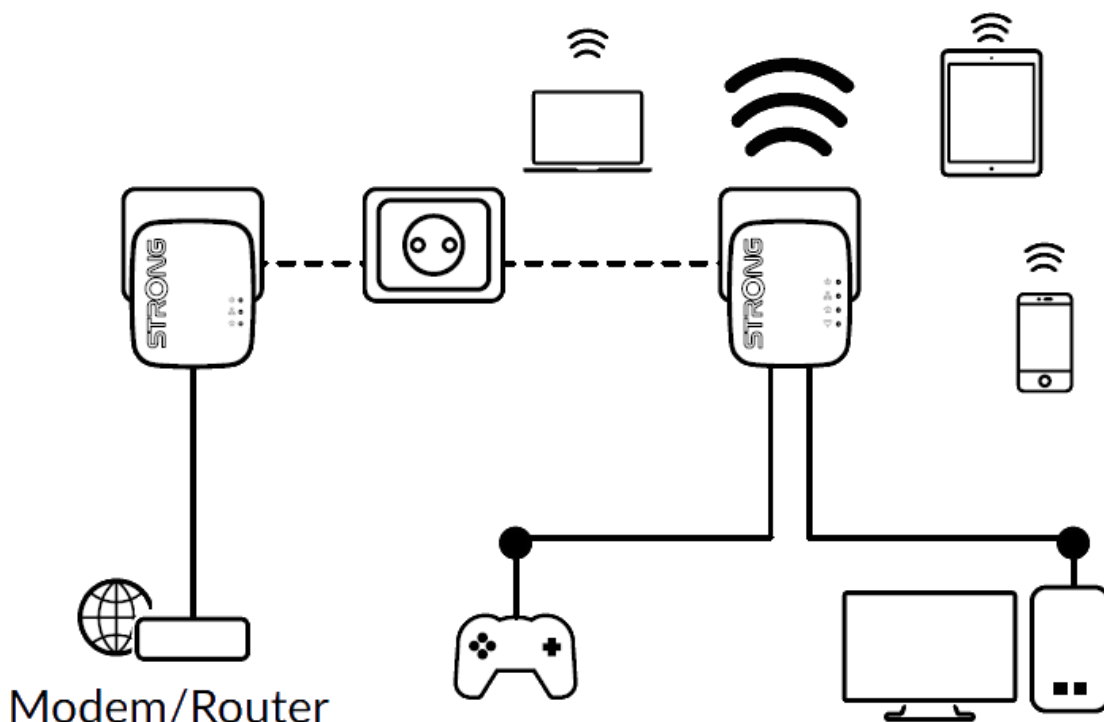

**Popis****Strong Powerline WF 600 DUO MINI**

Vytvořte si velmi snadno vysokorychlostní **Wi-Fi hotspot** s rychlostí **až 300 Mbit/s** pomocí stávající elektroinstalace vaší domácnosti. Jednoduše připojte adaptér Powerline 600 MINI k vašemu stávajícímu internetovému modemu prostřednictvím **portu Ethernet** a okamžitě získáte připojení k internetu dostupné **z jakékoli napájecí zásuvky**. Pak pomocí adaptéru Wi-Fi 600 MINI můžete vytvořit ve vybrané místnosti nový Wi-Fi hotspot a během několika minut tak rozšířit pokrytí vaší domácnosti Wi-Fi signálem.

Sada obsahuje jeden adaptér Powerline 600 MINI a jeden adaptér Powerline Wi-Fi 600 MINI. Součástí balení jsou dva ethernet kabely.

**Modem/Router****ZÁKLADNÍ SPECIFIKACE****Přenosová rychlost:** až 600 Mbit/s (300 Mbit/s bezdrátově)**Standard Powerline:** HomePlug AV, IEEE802.3, IEEE802.3u**Dosah:** až 300 m

**Barva:** bílá

**Powerline 600 MINI**

**Rozhraní:** 1× RJ-45 100/100 Mbps

**Rozměry:** 75 × 68 × 63 mm

**Hmotnost:** 79 g

**Powerline Wi-Fi 600 MINI**

**Standard sítě:** IEEE 802.11b/g/n

**Rozhraní:** 2× RJ-45 10/100 Mbps