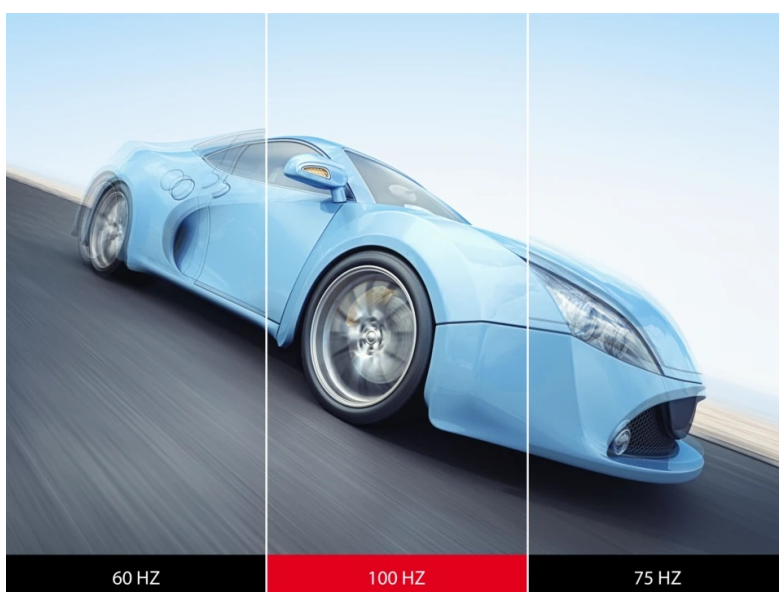

Full HD monitor ViewSonic VG2708A-MHD pro pracovní činnost v kanceláři i pohodlí domova. Zprostředkuje vám živé barvy ze všech stran díky modernímu **SuperClear IPS panelu**. Ten podporuje konzistentní zobrazení a široké pozorovací úhly, takže si obsah dopřejete bez zkreslení z jakéhokoli pozice. **Displej s úhlopříčkou 27"** poskytuje **rozlišení Full HD** pro čistý obraz a detaily. Uplatní se při práci s aplikacemi, dokumenty, sledování filmů, videí a další multimediální zábavě.

Monitor ViewSonic VG2708A-MHD totiž dosahuje **obnovovací frekvence 100 Hz**, díky čemuž se obraz neseká a každá akční scéna je hladká a plynulá. Plynulý vizuál ocení také vaše oči, které budou méně namáhány. **Displej pokrývá 99 % barevné palety sRGB**, díky čemuž produkuje bohaté a živé barvy. Uplatní se tak při multimediální zábavě i pokročilejší činnosti s digitálním obsahem, obrázky nebo fotografiemi.

ViewSonic VG2708A-MHD

LED monitor s úhlopříčkou **27"** a Full HD rozlišením **1920 × 1080** obrazových bodů. Disponuje kontrastním poměrem **1300 : 1**, jasem **250 cd/m²**, dobou odezvy **5 ms**, obnovovací frekvencí **100 Hz** a 99% pokrytím sRGB barevné palety. Použitím technologie **IPS** je dosaženo širokých pozorovacích úhlů **178° horizontálně i vertikálně**. Potěší také vestavěné **stereo reproduktory** s celkovým výkonem **4 W**. Předností je možnost nastavení optimální orientace monitoru díky výškově nastavitelnému stojanu a funkci **Pivot**.

Součástí balení je HDMI kabel.

ZÁKLADNÍ SPECIFIKACE

Typ panelu: IPS

Úhlopříčka: 27"

Poměr stran: 16 : 9

Rozlišení: 1920 × 1080

Kontrastní poměr: 1300 : 1

Doba odezvy: 5 ms