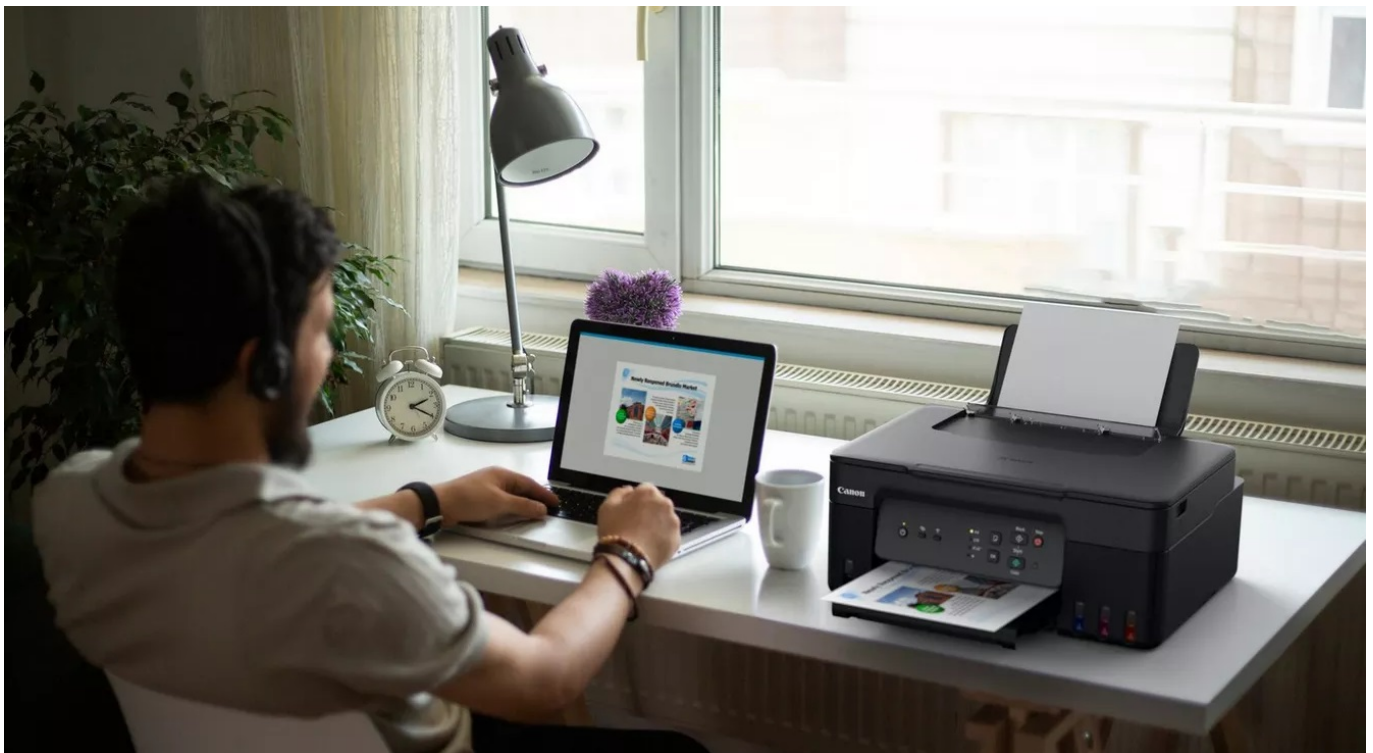

Multifunkční tiskárna Canon PIXMA G3430 si vzala za úkol kvalitní tisk při dosažení výrazné úspory nákladů. **Podporuje tisk, kopírování a skenování**, takže běžné kancelářské procesy zvládnete jen s jedním zařízením. Je ideální do domácnosti i osobní kanceláře a díky **systému MegaTank** ušetříte, co to jen jde. **Multifunkce Canon PIXMA G3430** se vyznačuje přítomností **doplnitelných zásobníků s vysokou výtežností**, takže s jednou sadou standardních inkoustových lahvíček vytisknete až 4600 stran.

V porovnání s běžnými kazetovými tiskárnami tak **vychází provozní náklady na velmi nízkou částku**. Samozřejmostí je jednoduché ovládání, aby nastavení tisku a všech úloh zvládl každý. Systém vyměnitelných zásobníků je nejenom úsporný, ale také se snadno udržuje v ideální kondici. Tento model dosahuje **rychlosti tisku až 11 stran za minutu**. Potěší také podpora bezdrátového připojení pomocí **Wi-Fi**.

Canon PIXMA G3430

Multifunkční barevná inkoustová tiskárna formátu **A4** nabízející vysoké rozlišení tisku **až 4800 × 1200 DPI** při rychlosti **11 stran za minutu** černobíle a **6 stran za minutu** barevně. Disponuje vestavěným skenerem s rozlišením **600 × 1200 DPI** a zásobníkem papíru s kapacitou **100 listů**. Umístění nádržek na **inkoust v přední části** tiskárny umožňuje snadný přístup při doplňování inkoustu i přehled o jeho stávající hladině. Potěší také podpora tisku bez okrajů. Propojení s počítačem lze realizovat jak drátově skrze **USB**, tak bezdrátově skrz **Wi-Fi**. Je také kompatibilní s inteligentními hlasovými asisenty **Amazon Alexa a Google Assistant**.