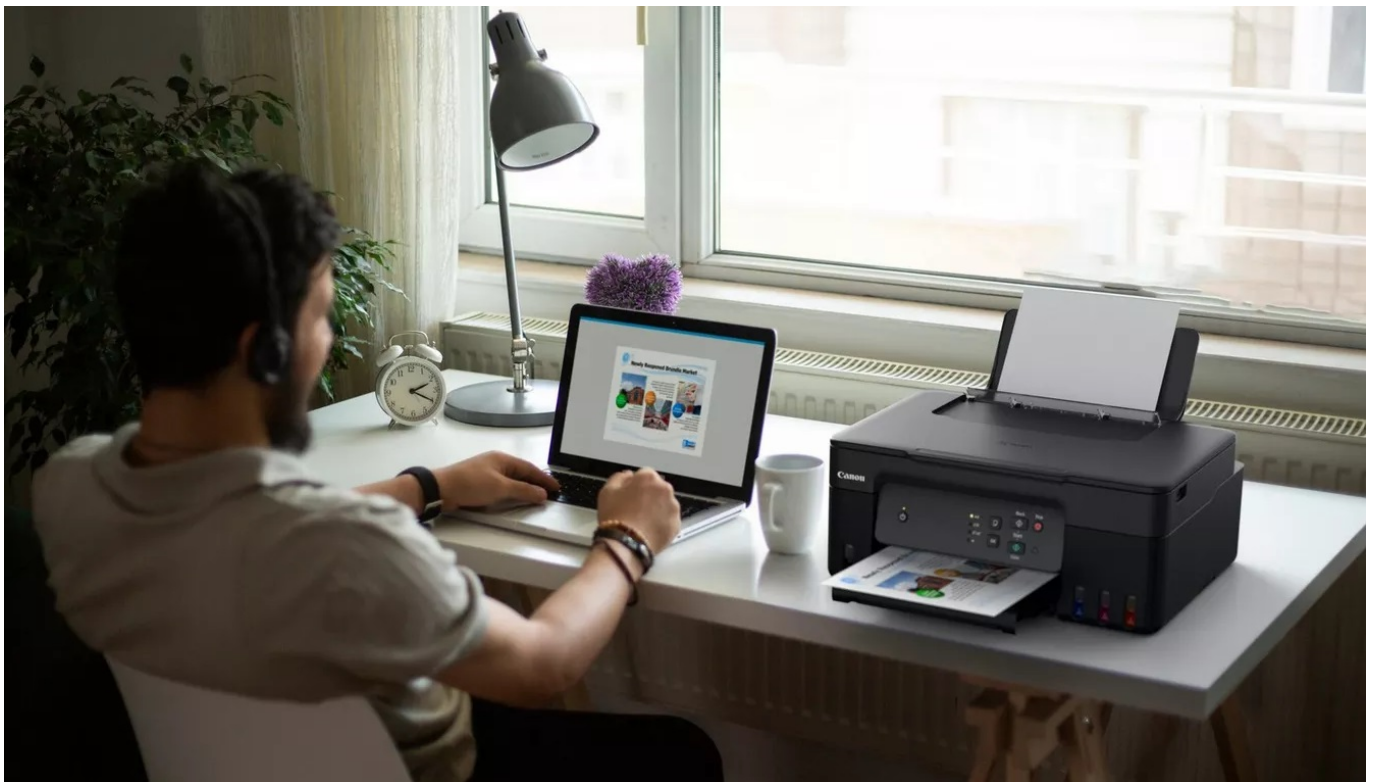

Popis

Canon PIXMA G2430 - zefektivní a zlevní procesy v kanceláři

Multifunkční tiskárna Canon PIXMA G2430 si vzala za úkol kvalitní tisk při dosažení výrazné úspory nákladů. **Podporuje tisk, kopírování a skenování**, takže běžné kancelářské procesy zvládnete jen s jedním zařízením. Je ideální do domácnosti i osobní kanceláře a díky **systemu MegaTank** ušetříte, co to jen jde. **Multifunkce Canon PIXMA G2430** se vyznačuje přítomností **doplnitelných zásobníků s vysokou výtežností**, takže s jednou sadou standardních inkoustových lahvíček vytisknete až 4600 stran.

V porovnání s běžnými kazetovými tiskárnami tak **vychází provozní náklady na velmi nízkou částku**. Samozřejmostí je jednoduché ovládání, aby nastavení tisku a všech úloh zvládl každý. System vyměnitelných zásobníků je nejenom úsporný, ale také se snadno udržuje v ideální kondici. Tento model dosahuje **rychlosti tisku až 11 stran za minutu**.

Canon PIXMA G2430

Multifunkční barevná inkoustová tiskárna formátu **A4** nabízející vysoké rozlišení tisku **až 4800 x 1200 DPI** při rychlosti **11 stran za minutu** černobíle a **6 stran za minutu** barevně. Disponuje vestavěným skenerem s rozlišením **600 x 1200 DPI** a zásobníkem papíru s kapacitou **100 listů**. Umístění nádržek na **inkoust v přední části** tiskárny umožňuje snadný přístup při doplňování inkoustu i přehled o jeho stávající hladině. Potěší také podpora tisku bez okrajů. Propojení s počítačem lze realizovat drátově skrze **USB**.