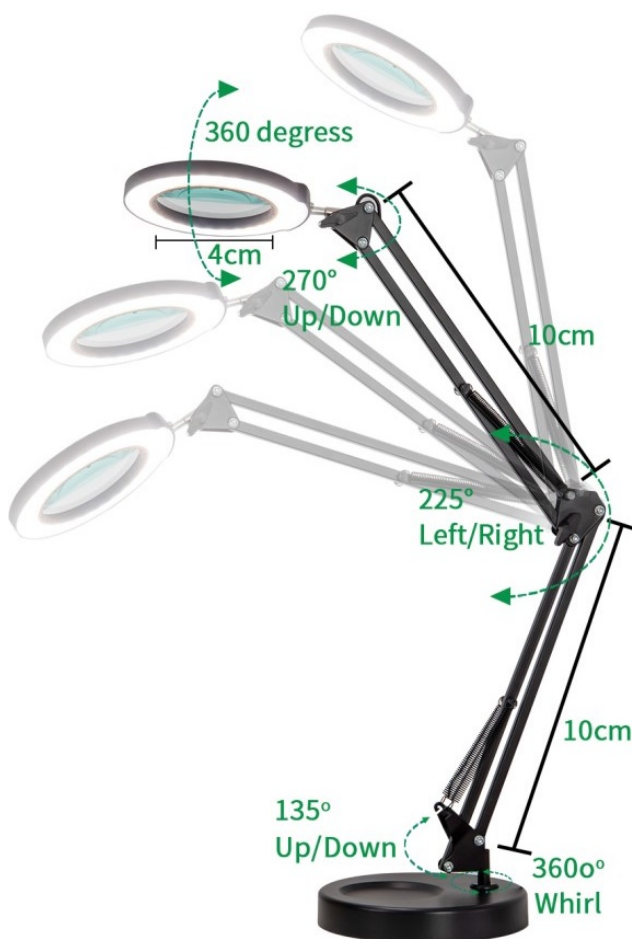

Stolní LED lampička **IMMAX ZOOM** do kanceláře i na pracoviště. Díky **zvětšovací skleněné čočce** představuje ideálního pomocníka například do kosmetických salonů, dílen apod. Disponuje **nastavitelným ramenem a otočnou hlavou**, díky čemuž ji snadno upravíte do požadované pozice.

Proud světla tak směřujete podle svých požadavků. Současně vám umožní zvětšení části předmětu či dané plochy. **Zabudovaná lupa** je dostatečně prostorná, aby našla své uplatnění. **Dotyková tlačítka** umožní snadné ovládání.

IMMAX LED stolní lampička ZOOM

Stmívatelná stolní LED lampička **se zvětšovací skleněnou čočkou** vhodná do dílen, kosmetických salonů, kanceláří atd. Lampu lze postavit na plochu nebo pevně upevnit kovovou svorkou na okraj stolu. Disponuje flexibilním ramenem o délce **70 cm** a natáčecí hlavou ve všech směrech, což umožňuje perfektní nastavení osvětlení při práci. Ovládání lampičky je velmi snadné díky dotykovým tlačítkům. Dostatečný průměr lupy (skla) o **velikosti 10 cm** umožňuje efektivní práci s lupou.

ZÁKLADNÍ SPECIFIKACE

Příkon: 12 W

Svítilivost: 1200 lm

Barva světla: 3000-6500 K

Vstupní napětí: 5 V DC

Materiál: plast, hliník

Barva: černá