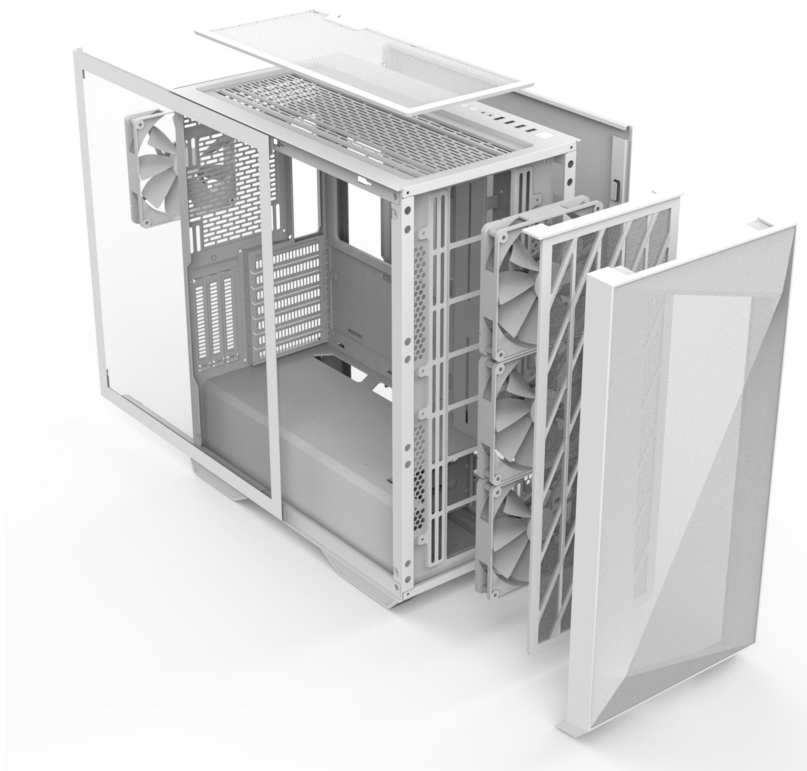

Stav:

Nové zboží

Popis

ZALMAN Z9 Iceberg MS - snadný přístup k PC komponentám

PC skříň ZALMAN Z9 Iceberg MS v minimalistickém provedení s průhlednou bočnicí, která je navržena pro maximální proudění vzduchu a ventilaci. **Magnetický filtr proti prachu** chrání vnitřní komponenty před nánosy prachu a nečistot a samozřejmě je také přítomnost **čtveřice ARGB ventilátorů o velikosti 140 mm**. **Temperované sklo na boční straně** vám poskytne dokonale čistý vhled na součástky a jejich uspořádání, případně pak snadný vstup pro jejich pozdější upgrade.

Na horním panelu počítačové **skříně ZALMAN Z9 Iceberg MS** najdete potřebné porty pro připojení nejdůležitějších periférií. Prostor uvnitř skříně vám umožní vložit základní desky různých formátů - od mini-ITX až po E-ATX - a nabízí také dostatek prostoru pro grafickou kartu o délce až 390 mm nebo chladič CPU.

ZALMAN Z9 Iceberg MS White

Počítačová skříň v provedení **Middle tower**. Na horním panelu jsou umístěny **dva USB 3.0** porty, **dva USB 2.0** porty, jeden **USB-C 3.1** port, sluchátkový výstup a vstup pro mikrofon. Skříň je osazena **čtyřmi ARGB ventilátory** o velikosti 140 mm. **Průhledná bočnice** společně s atypickým předním panelem zajišťuje vytříbený design. Důmyslné řešení umožňuje pohodlné umístění **až 360 mm dlouhého výměníku** vodního chlazení na přední či horní straně. Ve skříni je dostatek prostoru pro chladič CPU do výšky až 185 mm a grafickou kartu o délce až 390 mm. Samozřejmostí jsou prachové filtry. Skříň je dodávána **bez zdroje**.

ZÁKLADNÍ SPECIFIKACE

Provedení skříně: Middle Tower

Interní pozice: 2 × 2,5"/3,5" + 3 × 2,5" nebo 2 × 3,5"

Kompatibilita základní desky: E-ATX, ATX, Micro ATX, Mini ITX

Zdroj: bez zdroje

Konektory na horním panelu: 2 × USB 3.0, 2 × USB 2.0, 1 × USB-C 3.1, 1 × sluchátkový výstup, 1 × vstup pro mikrofon