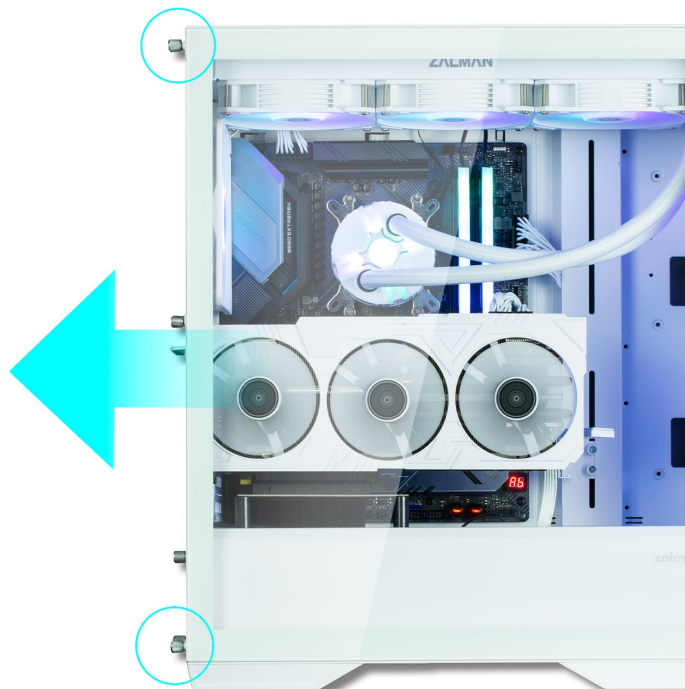

Stav:

Nové zboží

Popis

ZALMAN Z9 Iceberg MS - snadný přístup k PC komponentám

PC skříň ZALMAN Z9 Iceberg MS v minimalistickém provedení s průhlednou bočnicí, která je navržena pro maximální proudění vzduchu a ventilaci. **Magnetický filtr proti prachu** chrání vnitřní komponenty před nánosy prachu a nečistot a samozřejmě je také přítomnost **čtveřice ARGB ventilátorů o velikosti 140 mm**. **Temperované sklo na boční straně** vám poskytne dokonale čistý vhled na součástky a jejich uspořádání, případně pak snadný vstup pro jejich pozdější upgrade.

Na horním panelu počítačové **skříně ZALMAN Z9 Iceberg MS** najdete potřebné porty pro připojení nejdůležitějších periférií. Prostor uvnitř skříně vám umožní vložit základní desky různých formátů - od mini-ITX až po E-ATX - a nabízí také dostatek prostoru pro grafickou kartu o délce až 390 mm nebo chladič CPU.

ZALMAN Z9 Iceberg MS White

Počítačová skříň v provedení **Middle tower**. Na horním panelu jsou umístěny **dva USB 3.0** porty, **dva USB 2.0** porty, jeden **USB-C 3.1** port, sluchátkový výstup a vstup pro mikrofon. Skříň je osazena **čtyřmi ARGB ventilátory** o velikosti 140 mm. **Průhledná bočnice** společně s atypickým předním panelem zajišťuje vytříbený design. Důmyslné řešení umožňuje pohodlné umístění **až 360 mm dlouhého výměníku** vodního chlazení na přední či horní straně. Ve skříni je dostatek prostoru pro chladič CPU do výšky až 185 mm a grafickou kartu o délce až 390 mm. Samozřejmostí jsou prachové filtry. Skříň je dodávána **bez zdroje**.

ZÁKLADNÍ SPECIFIKACE

Provedení skříně: Middle Tower

Interní pozice: 2 × 2,5"/3,5" + 3 × 2,5" nebo 2 × 3,5"

Kompatibilita základní desky: E-ATX, ATX, Micro ATX, Mini ITX

Zdroj: bez zdroje

Konektory na horním panelu: 2 × USB 3.0, 2 × USB 2.0, 1 × USB-C 3.1, 1 × sluchátkový výstup, 1 × vstup pro mikrofon