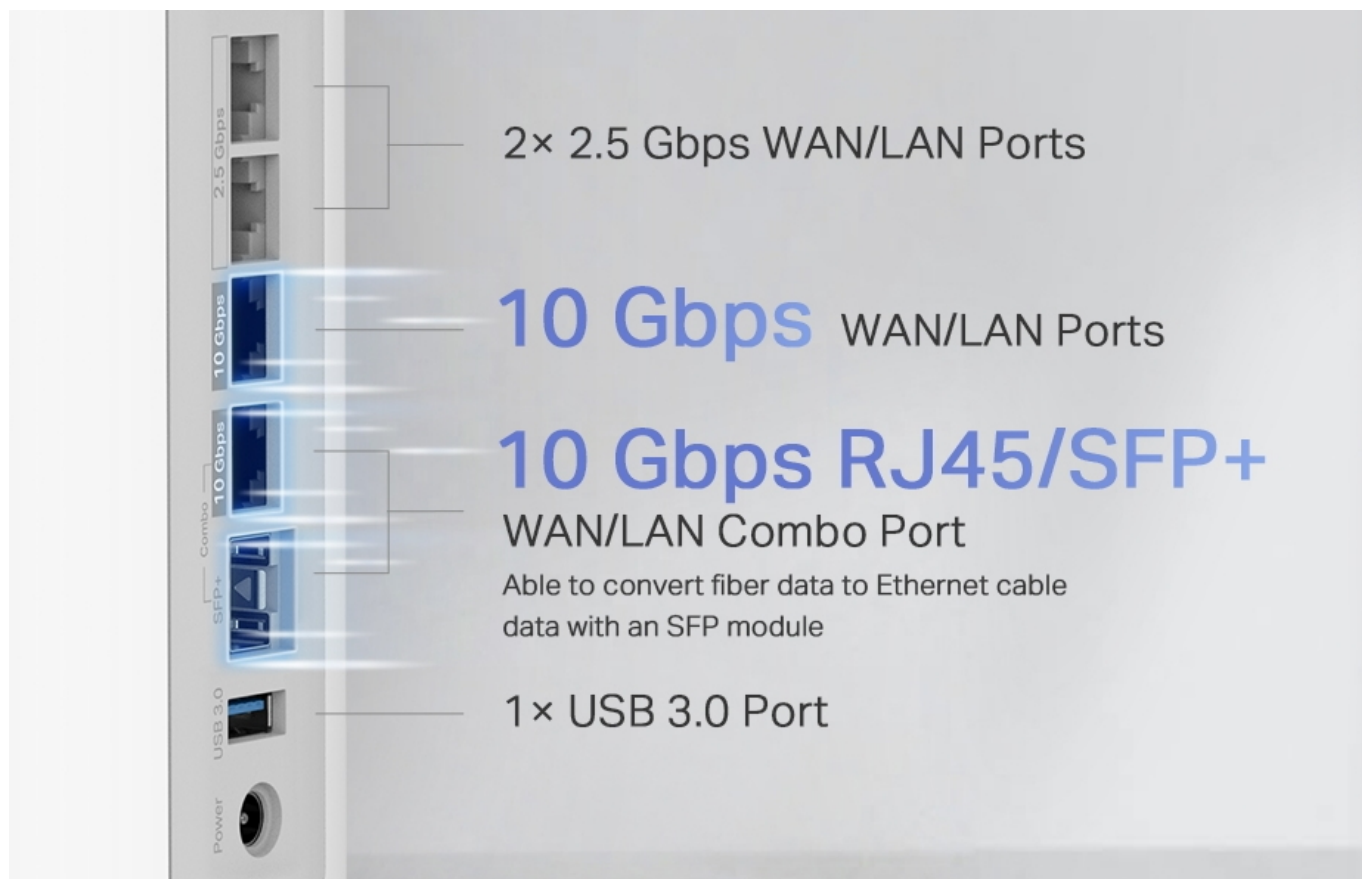

- **Třípásmová Wi-Fi 19 Gb/s** - 12 streamů a přenosová rychlost 11 520 Mb/s (6 GHz) + 5760 Mb/s (5 GHz) + 1376 Mb/s (2,4 GHz) pro více než 200 připojených zařízení.
- **Multigigabitová síť** - 2x 10 Gbps WAN/LAN porty + 2x 2,5 Gbps porty zajišťují maximální flexibilitu a zvýšenou propustnost.
- **Multi-Link Operation (MLO)** - Současně posíláte a přijímáte data v různých pásmech a kanálech pro zvýšení propustnosti, snížení latence a zvýšení spolehlivosti.
- **320MHz kanály** - Zdvojnásobte šířku pásma pro mnohem více současných přenosů při nejvyšší možné rychlosti.
- **Systém Mesh s umělou inteligencí (AI)** - Sjednoťte domácí síť pod jedním názvem a heslem a současně získáte to

nejlepší připojení při pohybu mezi jednotlivými místnostmi po domě.

- **TP-Link HomeShield** - Chrání vaši domácí síť díky vyspělým funkcím na ochranu sítě a zařízení IoT.
- **Nastavení snadné jako nikdy dříve** - Aplikace Deco vás provede nastavením krok za krokem.
- **Univerzální kompatibilita** - Zpětná kompatibilita se všemi generacemi Wi-Fi připojení a podpora všech poskytovatelů internetového připojení (ISP) a modemů.

Vynikající výkon kabelového připojení

Deco BE85 je vybaven dvěma 10G porty WAN/LAN - jedním portem RJ-45 a kombinovaným portem RJ-45/SFP+. Poskytuje tak flexibilní podporu pro optické i metalické připojení. Další porty 2,5 Gb/s a port USB 3.0 z něj činí ideální řešení pro zajištění vaší domácí sítě do budoucna.