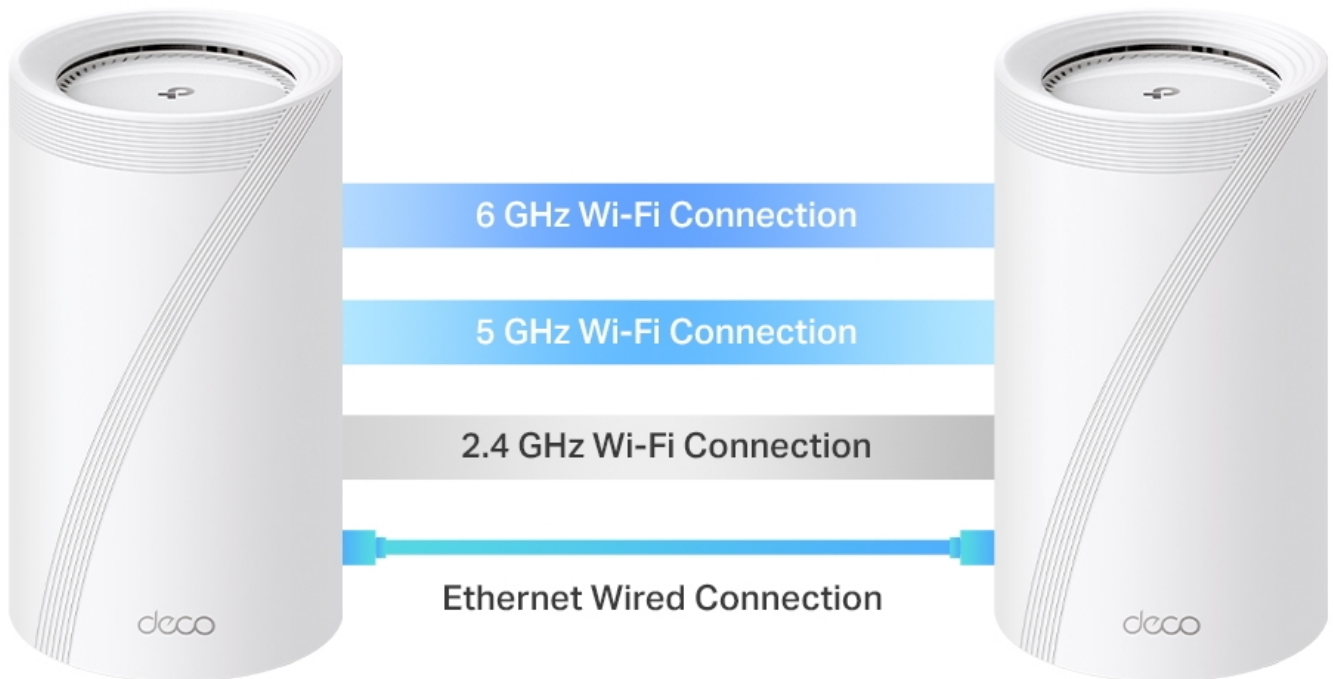

3pásmový systém BE19000 Mesh Wi-Fi 7

Deco BE85 využívá systém více jednotek k dosažení bezproblémového celoplošného Wi-Fi pokrytí - **eliminuje slabé oblasti signálu** jednou provždy! Pro pokrytí menších oblastí může jednotka fungovat i samostatně. Díky technologii **Deco Mesh** spolupracují jednotky na vytvoření jednotné sítě s jediným názvem sítě.

Systém jednotek Deco BE85 poskytuje rychlé a stabilní spojení rychlostí **až 19 000 Mb/s** s podporou standardu **802.11be (Wi-Fi 7)** a je tak ideální pro pokrytí celé domácnosti bezdrátovým signálem (součástí balení jsou 2 jednotky). Mezi další výhody patří také **kompatibilita s hlasovým ovládáním Amazon Alexa a systémem Google Home**.

Vynikající výkon kabelového připojení

Deco BE85 je vybaven dvěma 10G porty WAN/LAN - jedním portem RJ-45 a kombinovaným portem RJ-45/SFP+. Poskytuje tak flexibilní podporu pro optické i metalické připojení. Další porty 2,5 Gb/s a port USB 3.0 z něj činí ideální řešení pro zajištění vaší domácí sítě do budoucna.

Deco BE85 dokáže připojit bezdrátovou a kabelovou páteřní síť s každou jednotkou současně. A co víc, díky nejnovější technologii Wi-Fi 7 MLO se zvyšuje rychlost kombinované agregace bezdrátového a kabelového backhaułu systému. Tím se výrazně zlepšuje celková propustnost a snižuje latence.