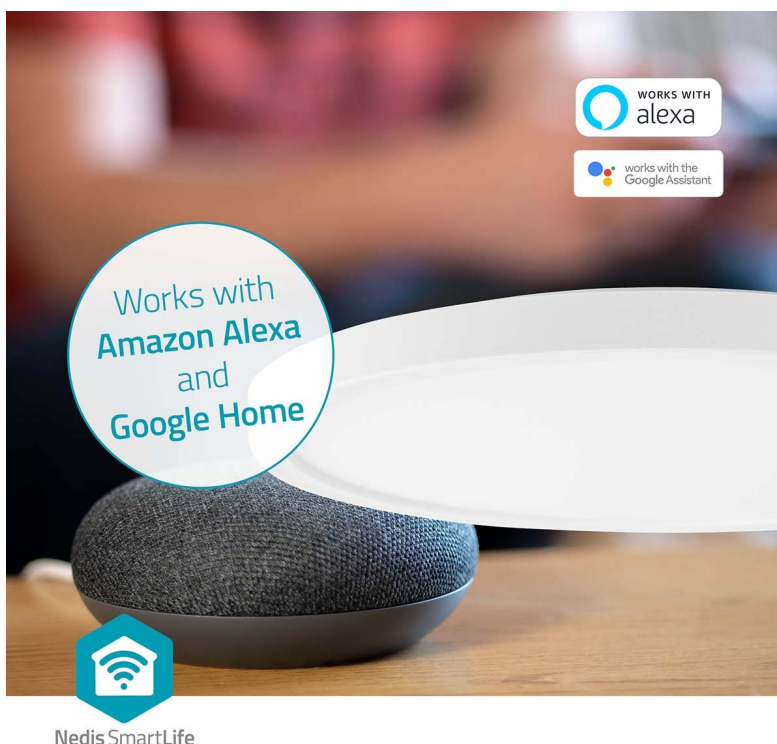

Zdeněk Píša (pisa.cz)

pisa@pisa.cz

389771021

07.05.26 0:27:45

NEDIS WIFILAC31WT 18W BÍLÉ

Cena celkem:	1 088 Kč (bez DPH: 899 Kč)
Běžná cena:	1 197 Kč
Ušetříte:	109 Kč
Kód zboží:	OSVNED1089
Part No.:	WIFILAC31WT
Záruka:	24 měs.
Stav:	Nové zboží

Popis

Nastavte osvětlení chytře s Nedis WIFILAC31WT

LED stropní svítidlo Nedis WIFILAC31WT do každé domácnosti. Díky **funkci stmívání** vytvoří pohodou atmosféru přesně podle vašich představ. Poskytne jasné osvětlení pro práci i přívětivé přitmí pro večerní romantiku a relax. Na pohled se vyznačuje elegantním a ultratenkým designem, díky čemuž skvěle zapadne do moderního interiéru a místností, jako jsou ložnice, chodby nebo haly.

Nedis SmartLife

Stropní světlo Nedis WIFILAC31WT podporuje **bezdrátové připojení pomocí Wi-Fi** a **mobilní aplikaci Nedis Smartlife**. Ve spojení s chytrým mobilním zařízením tak pak jednoduše nastavíte například časové plány pro osvětlení v danou hodinu, například těsně před návratem domů nebo pro probuzení. Pomocí aplikace také **snadno nastavíte barvu osvětlení nebo teplotu barev**.

Nedis SmartLife

Nedis WIFILAC31WT 18 W

Stmívatelné LED stropní svítidlo pro chytrou domácnost. Svítidlo lze pomocí technologie Wi-Fi propojit s aplikací **Nedis SmartLife** v chytrém telefonu a vy tak můžete dálkově ovládat **barvu osvětlení, jas i teplotu barev** dle svých potřeb. Dále je k dispozici možnost spárování s ostatními chytrými produkty, automatické zapínání při západu slunce nebo **podpora hlasových asistentů** Siri, Amazon Alexa a Google Home.