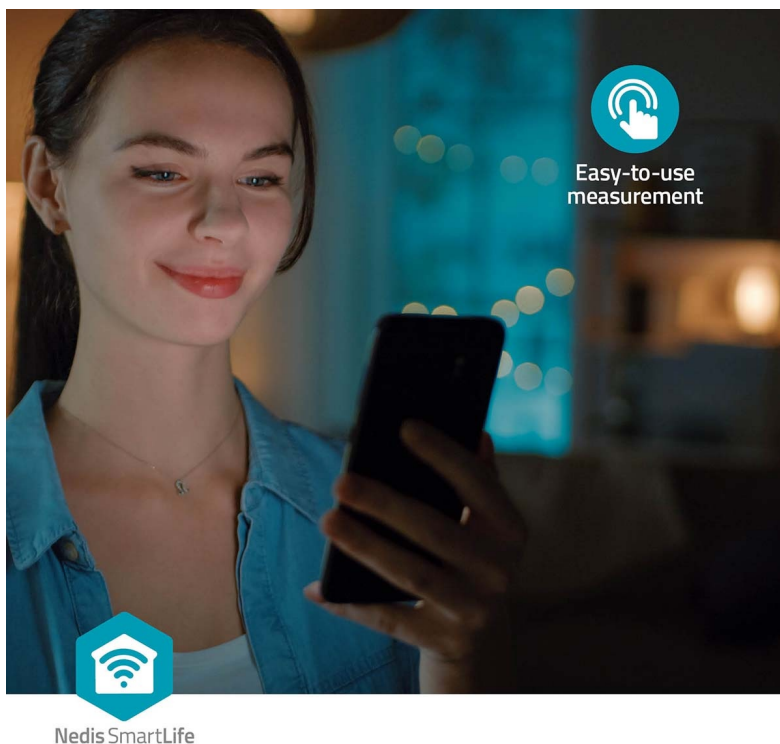

Tlaloměr Nedis BTHBP10WT dokáže detekovat nepravidelnost srdečního tepu. Veškerá data vám zprostředkuje **4,3palcový a dobře čitelný HD displej**, který je doplněn **barevnou indikací krevního tlaku dle WHO**. Paměť pojme až 99 měření jednoho uživatele.