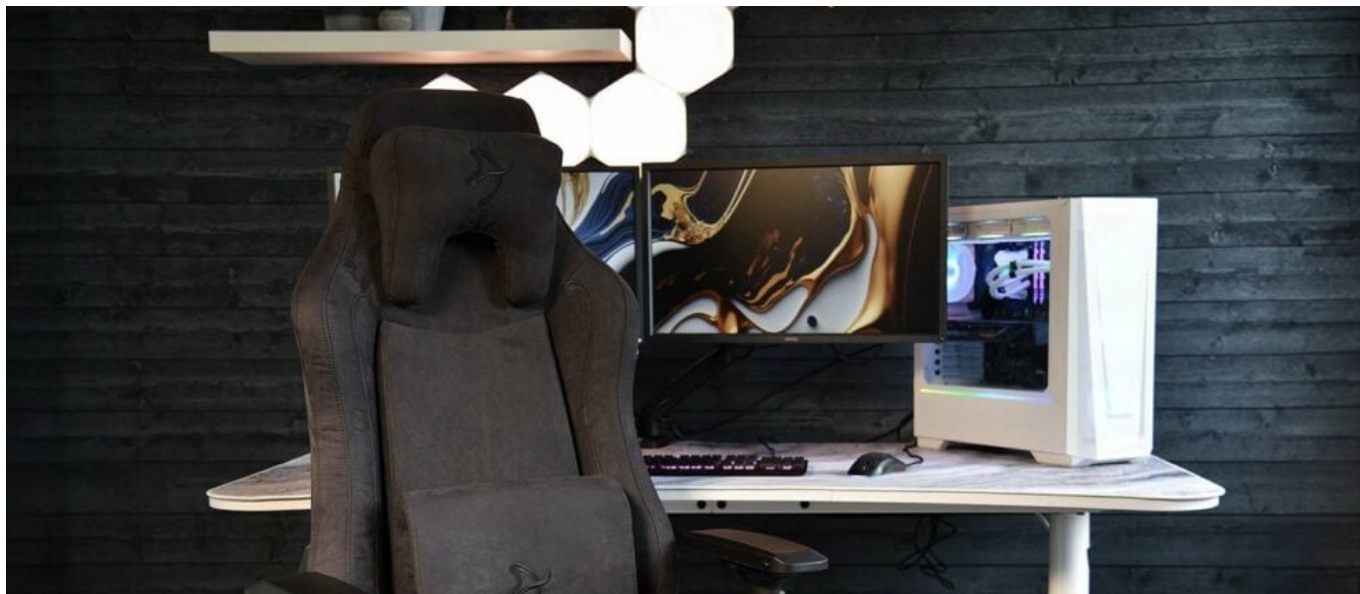

Ušetříte: **1 384 Kč**

Kód zboží: NBTARO0172

Part No.: VERNAZZA-SPSF-PBK

Záruka: 24 měs.

Stav: Nové zboží

Popis

Arozzi VERNAZZA SuperSoft - superměkkost pro vaše pohodlí

Herní židle Arozzi VERNAZZA SuperSoft z kvalitního materiálu, která vám poskytne vysoký komfort při náročné a dlouhotrvající práci i hraní her. **Pokročilý ergonomický design** ocení především vaše záda. Konstrukce židle podporuje **správné držení těla** a umožní vám pohodlně pracovat po delší dobu. K dispozici jsou **dva polštáře z paměťové pěny**.

Bederní polštář slouží pro oporu zad a **polštář v oblasti opěrky hlavy** zase poskytne oporu pro krk a nejbližší okolí hlavy. **Mikrovlákno Supersoft** je speciální typ tkaniny, která je lehká na dotek a současně velmi odolná. Je zhotovena z vláken, která jsou tak hustá, že v nich neulpívá tolik prachu ani alergenů.

Samozřejmostí jsou široké možnosti **nastavení a přizpůsobení výšky nebo opěradla** dle vašich požadavků. Díky **funkci houpání** uzamknete židli v dané poloze a při jemném naklání můžete relaxovat. Nebo můžete židli v určité poloze rovnou

zamknout a opěradlo i sedák stabilizovat. **Loketní opěrky jsou nastavitelné v několikasměrech** a potěší také celková **nosnost 145 kg**.

Arozzi VERNAZZA SuperSoft

Herní židle speciálně vytvořená pro zlepšení ergonomie a komfortu při dlouhých hodinách strávených u počítače. Je potažena kvalitní **tkaninou z mikrovlákna** s velmi jemnou strukturou. **Nastavitelná výška židle**, opěrky rukou nastavitelné ve všech směrech a úhel sklonu opěradla **až 165°** zajistí maximální pohodlí. Samozřejmostí je možnost **otáčení o 360°** a houpací mechanismus. Součástí balení jsou i **dva polštáře z paměťové pěny**, které zajistí podporu páteře v krční a bederní části. Nosnost je díky robustnímu kovovému rámu a základně kol **až 145 kg**.