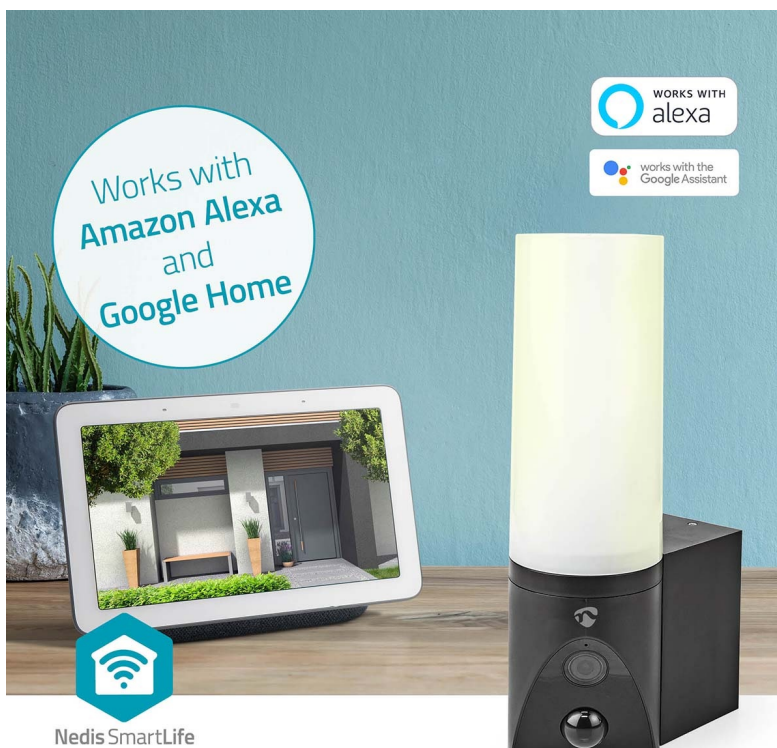

Popis

Nedis WIFICOL20BK pro monitoring venkovního prostoru

Venkovní IP kamera Nedis WIFICOL20BK s integrovaným LED světlem, se kterou máte dohled nad vším, co se děje okolo vašeho domu. Sledujte veškeré dění v reálném čase skrze aplikaci a v ostrém **Full HD rozlišení**. Díky **slotu pro microSD kartu** můžete nahrávky ukládat. Kromě fyzického úložiště lze využít **také cloudové řešení**.

Integrovaní **LED světlo o výkonu 1000 lumenů** zajistí kvalitní osvětlení široké oblasti v případě, že detekuje pohyb. Skrze aplikaci rychle a jednoduše nastavíte celou řadu parametrů a plánů, podle kterých IP kamera **Nedis WIFICOL20BK** pracuje. Rozsah detekce tak například můžete upravit tak, aby nedocházelo k nechtěným poplachům. Součástí **kamery Nedis WIFICOL20BK** je rovněž **mikrofon** a **reproduktor** pro obousměrnou komunikaci. Pohodlně tak plní funkci **interkomu**.

Nedis WIFICOL20BK

IP kamera **s mikrofonom a reproduktorem** je navržena pro sledování prostor ve vysokém rozlišení obrazu **Full HD 1080p při 20 fps**. Kameru snadno namontujete na stěnu vašeho domu, odkud bude svým snímačem **1/2,9" CMOS** pořizovat záznamy v **zorném úhlu 120°**. V případě potřeby nočního vidění jsou k dispozici **IR LED diody** s účinností **až 10 m**. Všechny záznamy lze automaticky odesílat na cloudové úložiště (na základě předplatného), nebo na kartu **microSD** do kapacity až 128 GB. Podpora **obousměrné komunikace** vám umožňuje dokonce vést rozhovor s někým, kdo je před kamerou. Integrovaný senzor umožňuje **detekci zvuku a pohybu**, programovatelnou na základě doby a oblasti. Vodotěsné kovové pouzdro s krytím **IP65** umožňuje vnitřní i venkovní použití. Kamera je dodávána s předinstalovaným napájecím kabelem, díky tomu ji stačí namontovat na zeď a zapojit. Navíc disponuje funkcí automatizace domácnosti díky podpoře **Google Assistant a Amazon Alexa**.