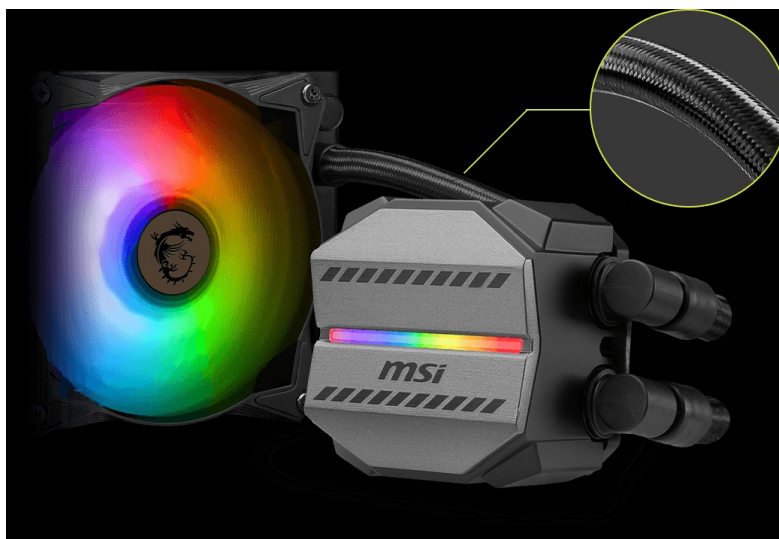

Ušetříte: **253 Kč**

Kód zboží: CASMSI1035

Part No.: 306-7ZW4R14-813

Záruka: 36 měs.

Stav: Nové zboží

Popis

Bojujte v každé hře se ctí s vodním chladičem MSI MAG Core Liquid M240

Vodní chladič MSI MAG Core Liquid M240 požene PC sestavu do jakékoli herní výzvy. **Měděná deska** svým designem plně pokryje procesor a současně podporuje rychlý odvod tepla. Díky odolnému 3fázovému motoru v jádru čerpadla **eliminuje nadměrné vibrace** a umožní dlouhodobý provoz. Pokročilý design ventilátoru efektivně rozptyluje teplo a ve výbavě nechybí ani hadice, které jsou díky zesílenému síťování vysoce odolné.

Chladič MSI MAG Core Liquid M240 je osazen **ventilátory**, které dosahují až **2000 ot/min**, čímž umožňují mimořádný chladicí výkon a průtok vzduchu. Ventilátory jsou vybaveny **kuličkovými ložisky**, které podporují delší životnost. **Lopatky z kvalitního akrylátu** umožňují stylové ARGB osvětlení.

MSI MAG CoreLiquid M240

Vodní chladič určený pro chlazení široké škály procesorů. Vyznačuje se vysokou kvalitou, výkonem a spolehlivostí. Disponuje **dvěma 120 mm** velkými ventilátory a čerpadlem s **ARGB** podsvícením. Odolné opletené hadice díky dostatečně širokému průměru zaručují **plynulý průtok** chladicí kapaliny.