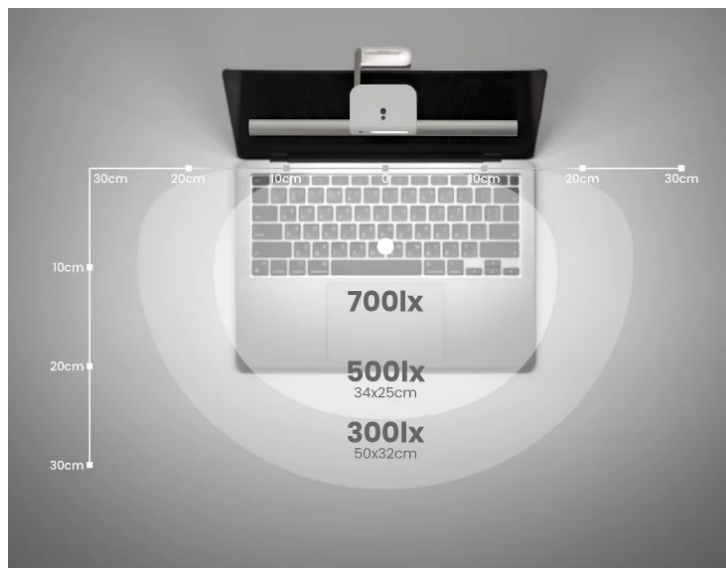

BENQ LAPTOPBAR ČERNÁ

Cena celkem:	4 372 Kč (bez DPH: 3 613 Kč)
Běžná cena:	4 809 Kč
Ušetříte:	437 Kč
Kód zboží:	OSVBEN0012
Part No.:	9H.W4EWT.ES3
Záruka:	24 měs.
Stav:	Nové zboží

Popis**Osvětlení výhradně pro vaši pracovní plochu - BenQ LaptopBar**

LED lampička BenQ LaptopBar, která s přehledem osvětlí veškerý prostor okolo vašeho notebooku. Díky provedení světlo snadno připevníte na víko notebooku a vaše nápady a pracovní úkoly doslova osvítlí proud jasného světla. Umožní vám pracovat kdykoli a kdekoli, ať už jste v kanceláři, doma nebo na cestách. **Konstrukce se sklopným ramenem** zajistí potřebné **nastavení výšky a úpravu světla** podle vašich požadavků, ať už se potřebujete soustředit, nebo dáváte spíše přednost jemné záři světla.

Součástí balení je nabíjecí USB kabel, 2x magnetická samolepka, čisticí hadřík a pouzdro pro přenášení.

ZÁKLADNÍ SPECIFIKACE

Příkon: 7,5 W

Intenzita osvětlení (max.): 700 luxů při 30 cm

Barva světla: 2700–5700 K

Stmívání: ano

Vstupní proud: DC 5 V/ 1,5 A

Materiál: hliník, plast

Rozměry: 237 × 102 × 45 mm

Hmotnost: 180 g

Barva: černá