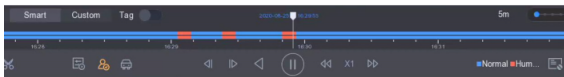

Motion Detection 2.0

Motion Detection 2.0 — Tradiční detekce pohybu s pokročilou klasifikací objektů

VYSOKÁ CITLIVOST:

Motion Detection 2.0 přináší vysoce účinnou detekci pohybu, která reaguje na všechny změny v záběru.

JEDNODUCHÉ POUŽITÍ:

Motion Detection 2.0 is on by default.

OZNAČENÍ OBJEKTŮ V ZÁZNAMU

Motion Detection 2.0 automaticky označuje klasifikované objekty v záznamu. Při přehrávání tak můžete přeskočit rovnou na místa, kde kamera zaznamenala pohyb konkrétního objektu.