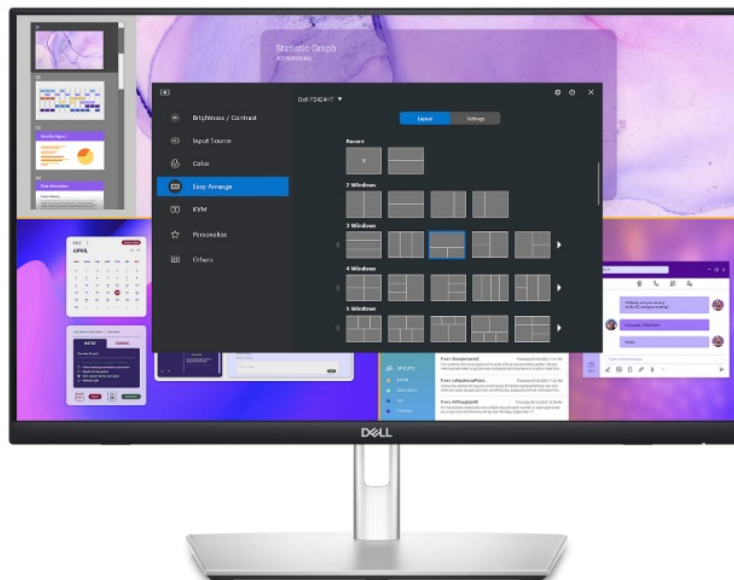

Popis

Vysoké pracovní nasazení díky dotykovému displeji Dell Professional P2424HT

Dotykový LED monitor Dell Professional P2424HT, který podpoří vaši produktivitu. Poskytne vám plochu s **úhlopříčkou 24 palců**, která vám přehledně zprostředkuje aplikace, multimediální obsah nebo internetové stránky v ostrém **Full HD rozlišení**. Díky **dotykovému displeji** je kontrola a ovládání obrazovky rychlé a intuitivní. Ovládněte pracovní postupy a dokončete své projekty včas a přirozeně. Kromě kvalitního zobrazení potěší **monitor Dell Professional P2424HT** také svou výbavou a konektivitou. Disponuje **integrováním reproduktorem** o celkovém výkonu 3 W pro standardní ozvučení.

Nechybí rozhraní pro **připojení k internetu skrze RJ-45** a další porty pro moderní konektivitu **USB-C, DisplayPort** a další. Speciálně navržený **výškově nastavitelný stojan** umožní bezproblémovou práci a využití celé plochy na maximum. Snadno se přizpůsobí činnosti v sedě, takže máte k dispozici celou obrazovku. Pomocí dotyku prstů můžete surfovat po internetu, tvořit poznámky, plynule využívat gesta, posouvat, přejíždět a další úkony zcela intuitivně. **Technologie ComfortView Plus** snižuje množství modrého světla a chrání vaše oči při každodenní práci a dlouhodobém sledování.

Dell Professional P2424HT

Dotykový LED monitor s úhlopříčkou **23,8"** disponující Full HD rozlišením **1920 × 1080** obrazových bodů s poměrem stran **16 : 9**. Nabízí jas **300 cd/m²**, kontrastní poměr **1000 : 1**, dobu odezvy **8 ms** a pokrytí 99 % sRGB barevné palety. Pozorovací úhly **178° horizontálně i vertikálně** zaručí skvělou viditelnost z jakéhokoliv úhlu. O základní ozvučení se stará

ZÁKLADNÍ SPECIFIKACE

Typ panelu: IPS

Úhlopříčka: 23,8"

Poměr stran: 16 : 9

Rozlišení: 1920 × 1080 px

Kontrastní poměr: 1000 : 1

Doba odezvy: 8 ms

Rozhraní: 1× HDMI, 1× DisplayPort, 3× USB 3.0, 2× USB-C, 1× RJ-45, 1× sluchátkový výstup