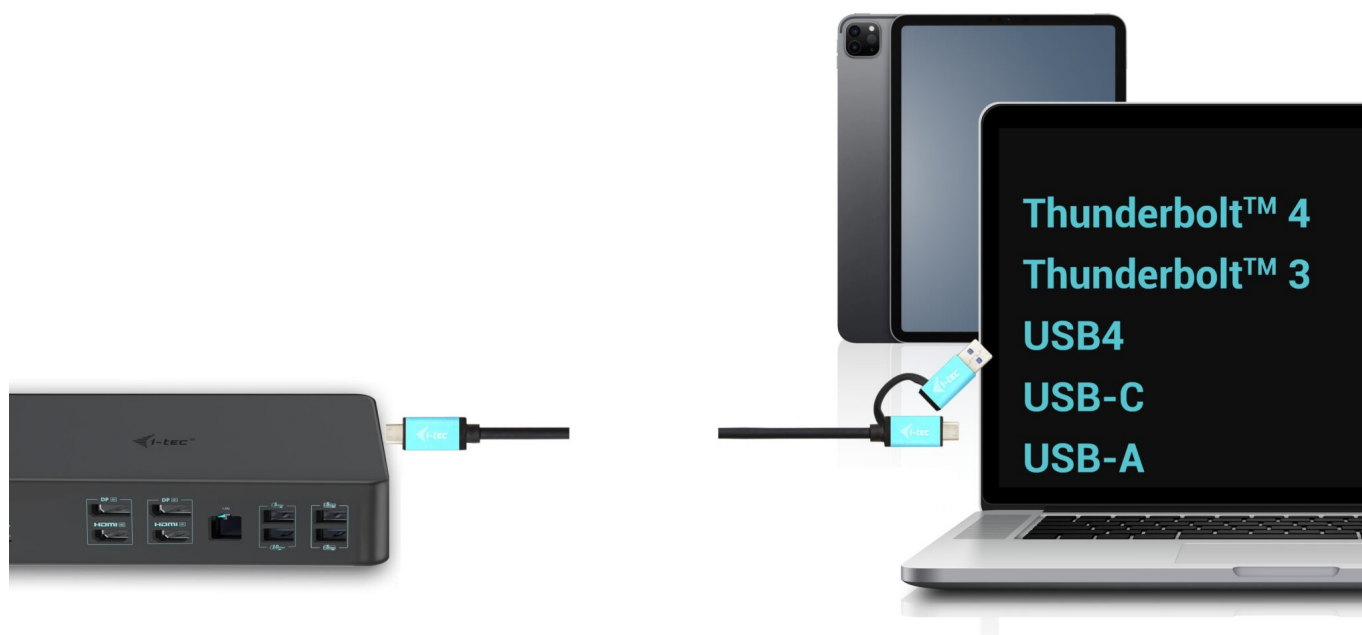

I-TEC THUNDERBOLT 3 PROFESSIONAL DUAL 4K DOCK 100W

Cena celkem:	6 087 Kč (bez DPH: 5 031 Kč)
Běžná cena:	6 696 Kč
Ušetříte:	609 Kč
Kód zboží:	DOCTEC0082
Part No.:	CADUAL4KDOCKPD2
Záruka:	24 měs.
Stav:	Nové zboží

Popis**Dokovací stanice i-tec - extra rychlé porty do každé kanceláře**

Univerzální dokovací stanice i-tec Thunderbolt 3 Professional Dual 4K, která je díky bohaté nabídce konektorů kompatibilní s notebooky, tablety externími monitory apod. Podporuje vysoký výkon **až 1000 W Power Delivery**, díky čemuž je vhodná pro profesionální použití.

Disponuje rozhraním **DisplayPort**, **HDMI** a samozřejmě také **USB**. Nechybí ani **GLAN Ethernet** s vysokorychlostním připojením k internetu. Kombinovaný audio vstup a výstupní konektor pro rychlé a jednoduché připojení headsetu nebo reproduktorů.

I-TEC Thunderbolt 3 Professional Dual 4K Dock 100 W

Výkonná kancelářská dokovací stanice nabízející množství praktických portů. K počítači či notebooku se připojuje pomocí konektoru **Thunderbolt 3/4** a je tak schopná na podporovaných zařízeních přenášet i napájení **až 100 W**. Pomocí přiložené redukce lze připojit i skrze konektor USB 3.0, v takovém případě není nabíjení podporováno. K dokovací stanici lze připojit až **dva 4K monitory** skrze porty **HDMI** a **DisplayPort**. Vysokorychlostní přístup k internetu zajišťuje přítomný **RJ-45** port. **Tři USB 3.0, dva USB 3.1** a **dva USB-C** porty poslouží pro připojení vašich periférií. Pro připojení sluchátek či mikrofonu pak slouží **kombinovaný 3,5 mm konektor**. Zajistě potěší i podpora VESA držáku pro přichycení za monitor.