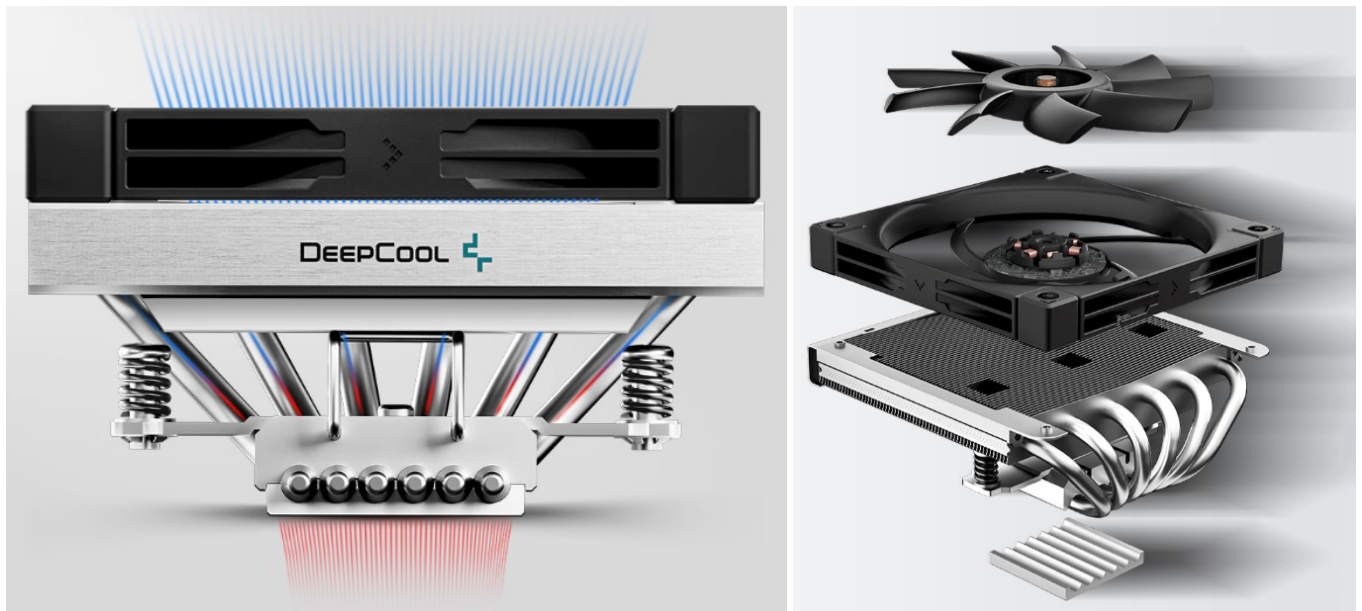

DEEPCOOL AN600 LOW PROFILE

Cena celkem:	1 359 Kč (bez DPH: 1 123 Kč)
Běžná cena:	1 495 Kč
Ušetříte:	136 Kč
Kód zboží:	CHLDPC1200
Part No.:	R-AN600-BKNNMN-G
Záruka:	36 měs.
Stav:	Nové zboží

Popis**DEEPCOOL AN600 - kompaktní chladič pro nové PC**

Nízkoprofilový chladič DEEPCOOL AN600 pro procesory AMD a Intel, který zároveň podporuje chlazení modulů RAM. **Ventilátor o velikosti 120 mm** zajišťuje vysoký průtok vzduchu. Vyznačuje se nízkým profilem a 6 tepelnými trubicemi, které jsou vyvýšeny od měděné desky. Díky tomu přináší vysoký chladič potenciál v kompaktním provedení. Skrze žebrování dokáže tlačit velké množství vzduchu až dolů k RAM. **Celokovová zadní deska** podporuje snadnou instalaci a rovnoměrné rozdělení tlaku.

**DEEPCOOL AN600 low profile**

Nízkoprofilový chladič pro procesory **Intel i AMD** je vybaven šesti heatpipe a 120mm ventilátorem s **PWM regulací**. K připojení slouží 4pin PWM konektor.

ZÁKLADNÍ SPECIFIKACE