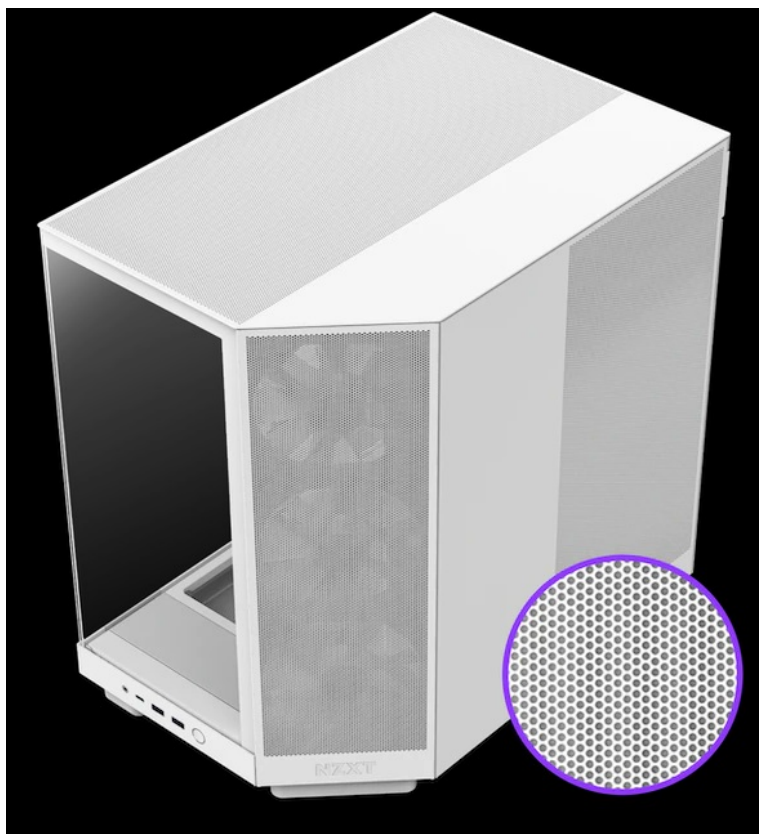

Záruka:

24 měs.

Stav:

Nové zboží

Popis

NZXT H6 Flow - správná skříň pro uhlazené a výkonné PC

Počítačová skříň NZXT H6 Flow v provedení Middle Tower je vhodná pro stavbu moderních PC systémů s důrazem na efektivní chlazení a vnitřní uspořádání. Vyznačuje se inovativním **dvoukomorovým provedením**, který zlepšuje tepelný výkon a pomáhá s chlazením vložených komponent, a to včetně procesoru. Kromě toho se podílí také na celkové estetice systému a díky **systému správy kabeláže** je instalace součástí snadná a vše působí přehledně.

Prosklený panel vám zprostředkuje pohled dovnitř skříně a kontrolu klíčových komponent během chodu. **Skříň NZXT H6 Flow** je v základu vybavena **trojicí 120mm ventilátorů**, které jsou umístěny v optimální pozici pro dosažení potřebného chlazení od prvních sekund vysoké zátěže. **Perforovaný panel** zajistí ideální proudění vzduchu.

NZXT H6 Flow

Elegantní počítačová skříň nabízí stylovou **prosklenou bočnici a čelo**, perforovaný panel a prvotřídní kovovou konstrukci. Osazení komponentami je lehké díky **systemu správy kabeláže**, kabely tedy nikde zbytečně nepřekáží. Skříň je osazena **třemi 120mm ventilátory**. Potěší také možnost rozšíření o dalších šest ventilátorů. Samozřejmostí jsou prachové filtry. Důmyslné řešení umožňuje pohodlné umístění **až 360 mm dlouhého výměníku vodního chlazení na horní straně** nebo **až 120 mm dlouhého výměníku na zadní straně**. Ve skříni je dostatek prostoru pro chladič CPU do výšky až 163 mm a grafickou kartu o délce až 365 mm. Na přední straně jsou **dva USB 3.0 porty, USB-C port** a kombinovaný audio port sluchátek a mikrofonu. Skříň je dodávána **bez zdroje**.

Ilustrační foto - Zobrazené komponenty na úvodní fotografii nejsou součástí balení.

ZÁKLADNÍ SPECIFIKACE

Provedení skříně: Middle Tower

Interní pozice: 1 × 3,5", 2 × 2,5"

Kompatibilita základní desky: ATX, Micro ATX, Mini ITX