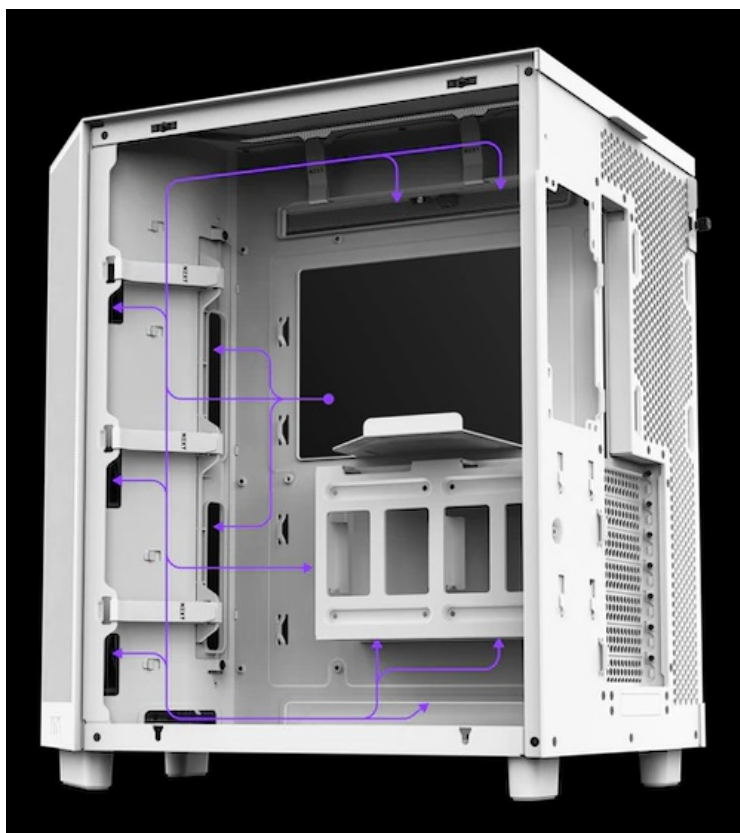

Záruka:

24 měs.

Stav:

Nové zboží

Popis

NZXT H6 Flow - správná skříň pro uhlazené a výkonné PC

Počítačová skříň NZXT H6 Flow v provedení Middle Tower je vhodná pro stavbu moderních PC systémů s důrazem na efektivní chlazení a vnitřní uspořádání. Vyznačuje se inovativním **dvoukomorovým provedením**, který zlepšuje tepelný výkon a pomáhá s chlazením vložených komponent, a to včetně procesoru. Kromě toho se podílí také na celkové estetice systému a díky **systému správy kabeláže** je instalace součástí snadná a vše působí přehledně.

Prosklený panel vám zprostředkuje pohled dovnitř skříně a kontrolu klíčových komponent během chodu. **Skříň NZXT H6 Flow** je v základu vybavena **trojicí 120mm ventilátorů**, které jsou umístěny v optimální pozici pro dosažení potřebného chlazení od prvních sekund vysoké zátěže. **Perforovaný panel** zajistí ideální proudění vzduchu.

NZXT H6 Flow

Elegantní počítačová skříň nabízí stylovou **prosklenou bočnici a čelo**, perforovaný panel a prvotřídní kovovou konstrukci. Osazení komponentami je lehké díky **systemu správy kabeláže**, kabely tedy nikde zbytečně nepřekáží. Skříň je osazena **třemi 120mm ventilátory**. Potěší také možnost rozšíření o dalších šest ventilátorů. Samozřejmostí jsou prachové filtry. Důmyslné řešení umožňuje pohodlné umístění **až 360 mm dlouhého výměníku vodního chlazení na horní straně** nebo **až 120 mm dlouhého výměníku na zadní straně**. Ve skříni je dostatek prostoru pro chladič CPU do výšky až 163 mm a grafickou kartu o délce až 365 mm. Na přední straně jsou **dva USB 3.0 porty, USB-C port** a kombinovaný audio port sluchátek a mikrofonu. Skříň je dodávána **bez zdroje**.

Ilustrační foto - Zobrazené komponenty na úvodní fotografii nejsou součástí balení.

ZÁKLADNÍ SPECIFIKACE

Provedení skříně: Middle Tower

Interní pozice: 1 × 3,5", 2 × 2,5"

Kompatibilita základní desky: ATX, Micro ATX, Mini ITX