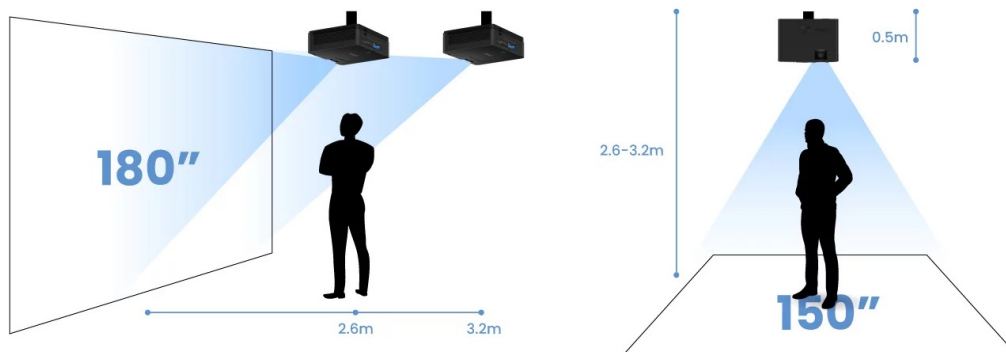

## BenQ LH600ST - podívejte se na velké projekce z krátké projekční vzdálenosti

Projektor BenQ LH600ST pro kvalitní snímky ve **Full HD rozlišení na krátkou projekční vzdálenost**. Díky tomu se uplatní i v omezených prostorech a je ideální řešením pro rozmanité příležitosti. Krátká projekční vzdálenost podporuje **flexibilní instalaci v jakékoli místnosti**. Již na vzdálenost 2,7 metrů vykouzlí obraz o velikosti okolo 180 palců. Efektivně tak zabraňuje vrhání stínů na promítaný obraz. **Projektor BenQ LH600ST** nabízí funkce pro korekci obrazu, **snadné přepínání poměru stran** nebo podporu pro bezdrátovou projekci skrze **rozhraní USB a Wi-Fi dongle**. V kompaktním provedení je ukryt také **integrováný reproduktor s celkovým výkonem 10 W** pro plnohodnotné ozvučení obsahu.

### **BenQ LH600ST**

Projektor s Full HD rozlišením **1920 × 1080 px**, jasnem **2500 ANSI lumenů**, kontrastním poměrem **20 000 : 1** a 95 % pokrytím normy **Rec. 709** pro mnohem realističtější barvy a věrný obraz. Projektor dokáže zobrazit jakékoliv scény ve 2D i **3D**. Díky korekci lichoběžníkového zkreslení můžete mít obraz přesně tam, kde potřebujete. O základní ozvučení se stará integrovaný **reproduktor** s výkonem 10 W.

### **ZÁKLADNÍ SPECIFIKACE**

**Technologie projektoru:** DLP

**Rozlišení:** 1920 × 1080 px

**Jas:** 2500 ANSI lumenů

**Kontrastní poměr:** 20000 : 1

**Rozhraní:** 2× HDMI, 1× USB, 1× USB (pro Wi-Fi dongle), 1× audio výstup, 1× RS-232