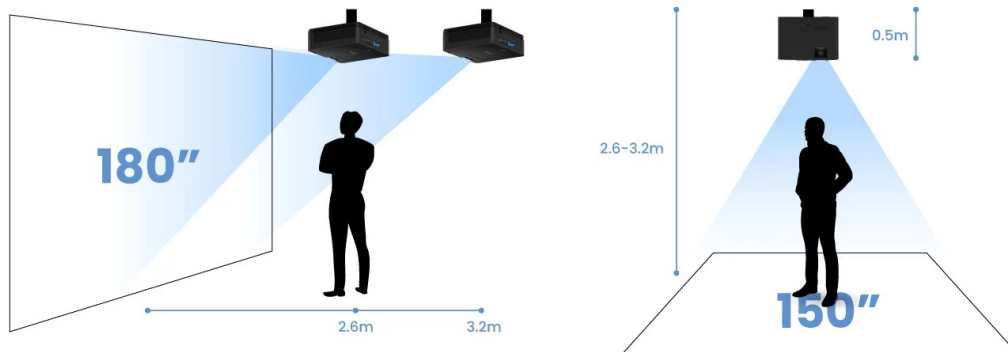

## BenQ LW600ST - podívejte se na velké projekce z krátké projekční vzdálenosti

Projektor BenQ LW600ST pro kvalitní snímky ve **WXGA rozlišení na krátkou projekční vzdálenost**. Díky tomu se uplatní i v omezených prostorech a je ideální řešením pro rozmanité příležitosti. Krátká projekční vzdálenost podporuje **flexibilní instalaci v jakékoli místnosti**. Již na vzdálenost 2,7 metrů vykouzlí obraz o velikosti okolo 180 palců. Efektivně tak zabraňuje vrhání stínů na promítaný obraz. Projektor BenQ LW600ST nabízí funkce pro korekci obrazu, **snadné přepínání poměru stran** nebo podporu pro bezdrátovou projekci skrze **rozhraní USB a Wi-Fi dongle**. V kompaktním provedení je ukryt také **integrováný reproduktor s celkovým výkonem 10 W** pro plnohodnotné ozvučení obsahu.

### **BenQ LW600ST**

Projektor s WXGA rozlišením **1280 × 800 px**, jasem **2800 ANSI lumenů**, kontrastním poměrem **20 000 : 1** a 95 % pokrytím normy **Rec. 709** pro mnohem realističtější barvy a věrný obraz. Projektor dokáže zobrazit jakékoliv scény ve 2D i **3D**. Díky korekci lichoběžníkového zkreslení můžete mít obraz přesně tam, kde potřebujete. O základní ozvučení se stará integrovaný **reproduktor** s výkonem 10 W.

### **ZÁKLADNÍ SPECIFIKACE**

**Technologie projektoru:** DLP

**Rozlišení:** 1280 × 800 px

**Jas:** 2800 ANSI lumenů

**Kontrastní poměr:** 20000 : 1

**Rozhraní:** 2× HDMI, 1× USB, 1× USB (pro Wi-Fi dongle), 1× audio výstup, 1× RS-232