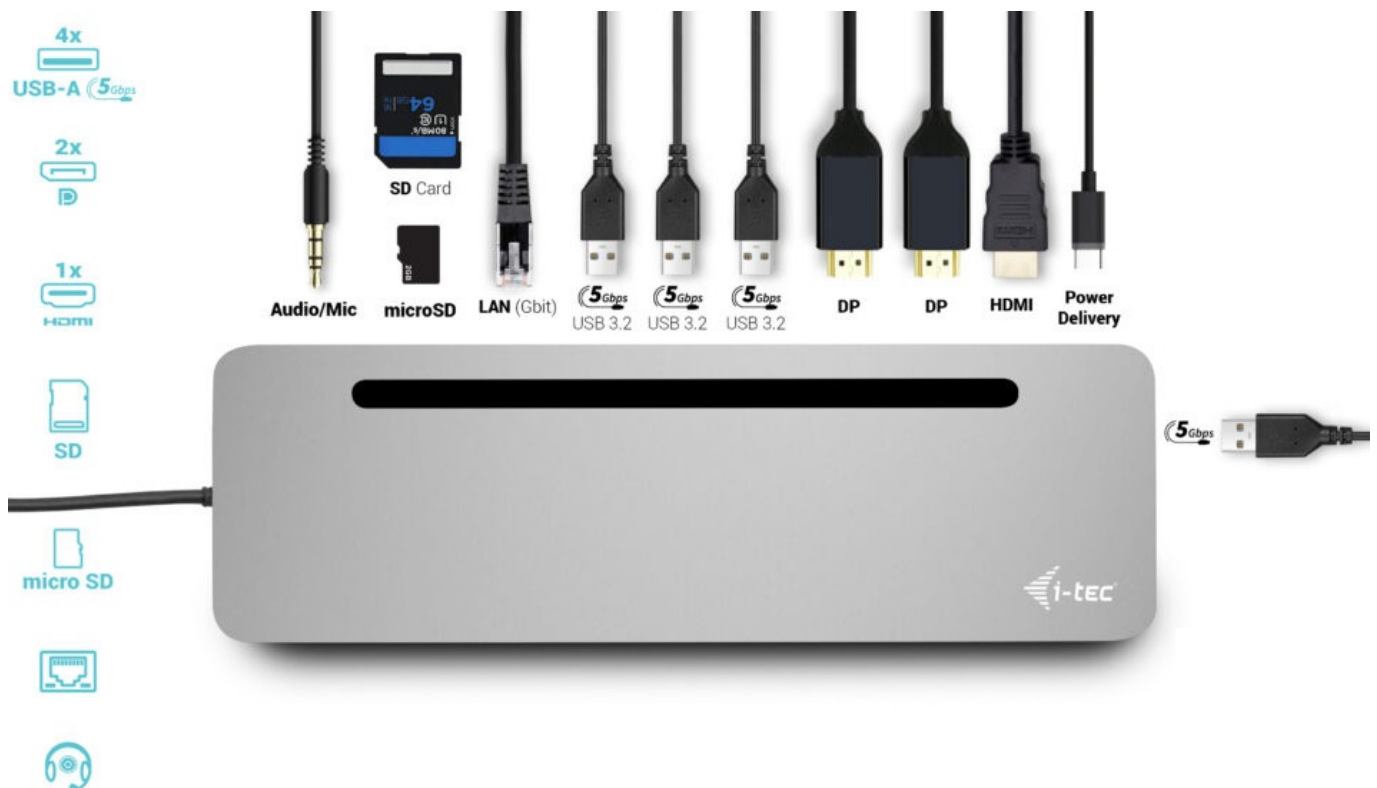

## I-TEC USB-C METAL ERGONOMIC DOCK 100W + NABÍJEČKA

Cena celkem:	<b>3 721 Kč</b>
	<b>(bez DPH: 3 075 Kč)</b>
Běžná cena:	<b>4 093 Kč</b>
Ušetříte:	<b>372 Kč</b>
Kód zboží:	DOCTEC0081
Part No.:	C31FLAT2PDPRO100W
Záruka:	24 měs.
Stav:	Nové zboží

## Dokovací stanice i-tec USB-C pro nejnáročnější uživatele

**Profesionální dokovací stanice i-tec USB-C Metal Ergonomic Dock** se vyznačuje pevnou kovovou konstrukcí, která nabízí **integrováný 60cm kabel USB-C**. Díky tomu je kompatibilní s notebooky a tablety s rozhraním **USB-C** a s podporou **Thunderbolt 4**. **Napájení až 100 W** je ideální pro celou řadu moderních a enormně výkonných zařízení. Konektory **DisplayPort** a **HDMI** podporují připojení až trojice externích monitorů 4K nebo jeden displej 5K/60 Hz.

Kromě toho máte k dispozici také **velký počet portů USB** nebo **slot pro microSD a SD karty**. Bez problémů tak připojíte velké množství periferních zařízení, a ještě si užijete vysokorychlostní přenos dat. **Extrémně výkonná dokovací stanice i-tec USB-C Metal** podporuje také vysokorychlostní připojení k síti. Pro připojení sluchátek nebo externích reproduktorů vám poslouží **kombinovaný 3,5mm audio konektor**. Součástí balení je také univerzální napájecí **adaptér USB-C s výkonem 100 W**.

### I-TEC USB-C Metal Ergonomic Dock 100 W

Ergonomická kovová dokovací stanice podporující připojení až **tří monitorů**. K počítači či notebooku se připojuje pomocí **USB-C portu s podporou Thunderbolt 4** a je tak schopná na podporovaných zařízeních přenášet i napájení **až 100 W**. Vysokorychlostní přístup k internetu lze realizovat skrze přítomný **RJ-45** port. Pro připojení periférií jsou přítomny **čtyři USB 3.0 porty**. Pro připojení sluchátek či mikrofону pak slouží **kombinovaný 3,5 mm konektor**. Potěší také **slot pro SD a microSD karty**. Dock lze použít i jako praktický stojan pro notebook.