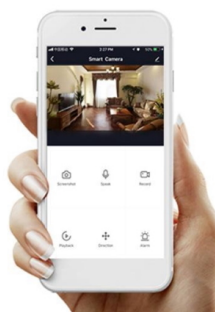

Popis

Estetické osvětlení se Smart funkcemi - IMMAX NEO FINO

Kruhové LED svítidlo IMMAX NEO FINO, které představuje stylové osvětlení do jídelny nebo obývacího pokoje.

Vylepšený závěsný systém umožňuje variabilní zavěšení kruhu a vytvořit klidně osvětlení stropní. Díky konstrukci směřuje tok světla dolů a nedochází k nechtěnému oslnění. Disponuje **změnou teploty bílého světla** nebo **funkcí stmívání**, takže se jednoduše přizpůsobí požadavkům vaší domácnosti a vytvoří požadovanou atmosféru. Samozřejmostí je **dálkový ovladač** pro snadné nastavení a kontrolu. Vzdálenou správu umožňuje také mobilní **aplikace Immax NEO PRO**. **Osvětlení IMMAX NEO FINO** je kompatibilní s operačním systémem Android, iOS, hlasovými asistenty Amazon Alexa, Google Assistant a dalšími platformami.

IMMAX NEO FINO NEW 80 cm 60 W černé

Designové LED závěsné stropní svítidlo ideální např. pro osvětlení jídelního stolu. Svítidlo lze propojit s chytrou bránou **IMMAX NEO** a ovládat tak celou síť domácích světelných zdrojů skrze dálkový ovladač či aplikaci v mobilním telefonu. Dálkový ovladač **Zigbee 3.0** je součástí balení. Systém je **kompatibilní s iOS, Android, Amazon Alexa, Apple Siri, Google Assistant, Tuya, Philips HUE či Somfy.**