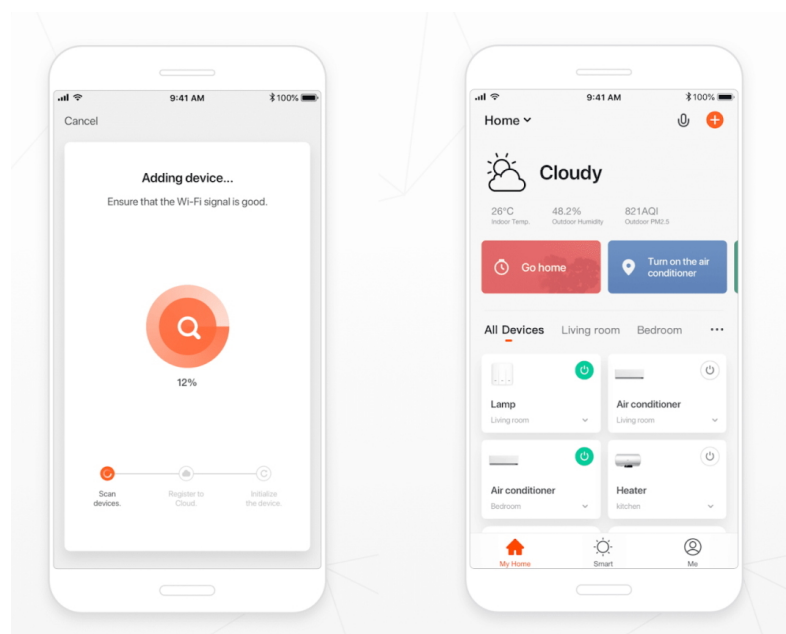

Popis

Estetické osvětlení se Smart funkcemi - IMMAX NEO FINO

Kruhové LED svítidlo IMMAX NEO FINO, které představuje stylové osvětlení do jídelny nebo obývacího pokoje.

Vylepšený závěsný systém umožňuje variabilní zavěšení kruhu a vytvořit klidně osvětlení stropní. Díky konstrukci směřuje tok světla dolů a nedochází k nechtěnému oslnění. Disponuje **změnou teploty bílého světla** nebo **funkcí stmívání**, takže se jednoduše přizpůsobí požadavkům vaší domácnosti a vytvoří požadovanou atmosféru. Samozřejmostí je **dálkový ovladač** pro snadné nastavení a kontrolu. Vzdálenou správu umožňuje také mobilní **aplikace Immax NEO PRO**. **Osvětlení IMMAX NEO FINO** je kompatibilní s operačním systémem Android, iOS, hlasovými asistenty Amazon Alexa, Google Assistant a dalšími platformami.

IMMAX NEO FINO NEW 80 cm 60 W černé

Designové LED závěsné stropní svítidlo ideální např. pro osvětlení jídelního stolu. Svítidlo lze propojit s chytrou bránou **IMMAX NEO** a ovládat tak celou síť domácích světelných zdrojů skrze dálkový ovladač či aplikaci v mobilním telefonu. Dálkový ovladač **Zigbee 3.0** je součástí balení. Systém je **kompatibilní s iOS, Android, Amazon Alexa, Apple Siri, Google Assistant, Tuya, Philips HUE či Somfy.**