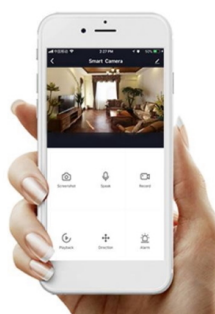

Popis

Estetické osvětlení se Smart funkcemi - IMMAX NEO FINO

Kruhové LED svítidlo IMMAX NEO FINO, které představuje stylové osvětlení do jídelny nebo obývacího pokoje.

Vylepšený závěsný systém umožňuje variabilní zavěšení kruhu a vytvořit klidně osvětlení stropní. Díky konstrukci směřuje tok světla dolů a nedochází k nechtěnému oslnění. Disponuje **změnou teploty bílého světla** nebo **funkcí stmívání**, takže se jednoduše přizpůsobí požadavkům vaší domácnosti a vytvoří požadovanou atmosféru. Samozřejmostí je **dálkový ovladač** pro snadné nastavení a kontrolu. Vzdálenou správu umožňuje také mobilní **aplikace Immax NEO PRO**. **Osvětlení IMMAX NEO FINO** je kompatibilní s operačním systémem Android, iOS, hlasovými asistenty Amazon Alexa, Google Assistant a dalšími platformami.

IMMAX NEO FINO NEW 80 cm 60 W černé

Designové LED závěsné stropní svítidlo ideální např. pro osvětlení jídelního stolu. Svítidlo lze propojit s chytrou bránou **IMMAX NEO** a ovládat tak celou síť domácích světelných zdrojů skrze dálkový ovladač či aplikaci v mobilním telefonu. Dálkový ovladač **Zigbee 3.0** je součástí balení. Systém je **kompatibilní s iOS, Android, Amazon Alexa, Apple Siri, Google Assistant, Tuya, Philips HUE či Somfy.**