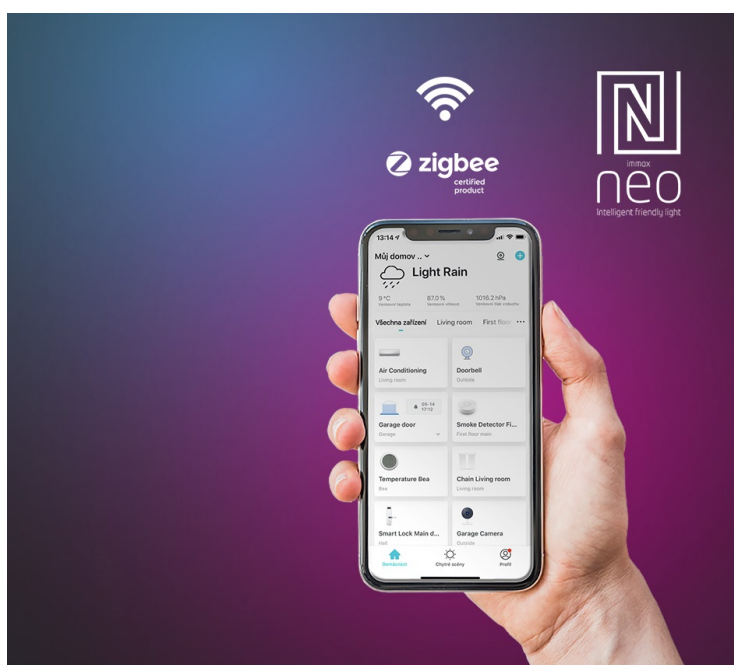

## IMMAX NEO LITE SOFISTICADO ČERNO-HNĚDÉ

Cena celkem:	<b>7 696 Kč</b> <b>(bez DPH: 6 360 Kč)</b>
Běžná cena:	<b>8 466 Kč</b>
Ušetříte:	<b>770 Kč</b>
Kód zboží:	OSVIMM1276
Part No.:	07136-B
Záruka:	36 měs.
Stav:	Nové zboží

## Chytré osvětlení a ventilátor v jednom - IMMAX NEO LITE SOFISTICADO

**Smart stropní osvětlení IMMAX NEO LITE SOFISTICADO** do jakékoli místnosti v domácnosti. Kromě stylového osvětlení disponuje také **ventilátorem**, který vás osvěží v parných letních dnech a zahřeje v těch chladnějších. Díky **reverzibilnímu otáčení ventilátoru** rozproudí teplý vzduch v místnosti nahromaděný u stropu a posune ho dolů. Tím oteplí místnost a zvýší vaše pohodlí. **LED světlo s ventilátorem IMMAX NEO LITE SOFISTICADO** nabízí **až o 80 % nižší spotřebu** oproti klasickým zdrojům světla, 5 rychlostí otáčení, volbu směru rotace nebo dobu spuštění.

Pomocí **dálkového ovládání**, které je součástí balení, je nastavení rychlé a jednoduché. Další funkce nebo možnost vzdáleného ovládání získáte po propojení s **mobilní aplikací Immax NEO PRO**. Svítidlo **IMMAX NEO LITE SOFISTICADO** produkuje teplé i studené odstíny světla a je vhodné po celý den i rok. Je **kompatibilní** s operačními systémy iOS, Android, Google Assistant, Amazon Alexa, Apple Siri zkratky a Google Assistant.

### IMMAX NEO LITE SOFISTICADO

Chytré stropní svítidlo s **ventilátorem** místnost nejen osvětlí, ale v horkých letních dnech i osvěží. Působivá kombinace černého těla a dřevěných lopatek skvěle doplní současný interiér. Ventilátor disponuje **pěti rychlostmi** i režimem opačného otáčení, které v chladnějších dnech zajistí cirkulaci teplého vzduchu shora dolů. Aplikace IMMAX NEO PRO, fungující na globální platformě TUYA, umožní pohodlné vzdálené ovládání svítidla i ventilátoru. Je kompatibilní s iOS, Android, Google Assistant, Amazon Alexa, Apple Siri zkratky a Google Assistant. Součástí balení je také dálkový ovladač.