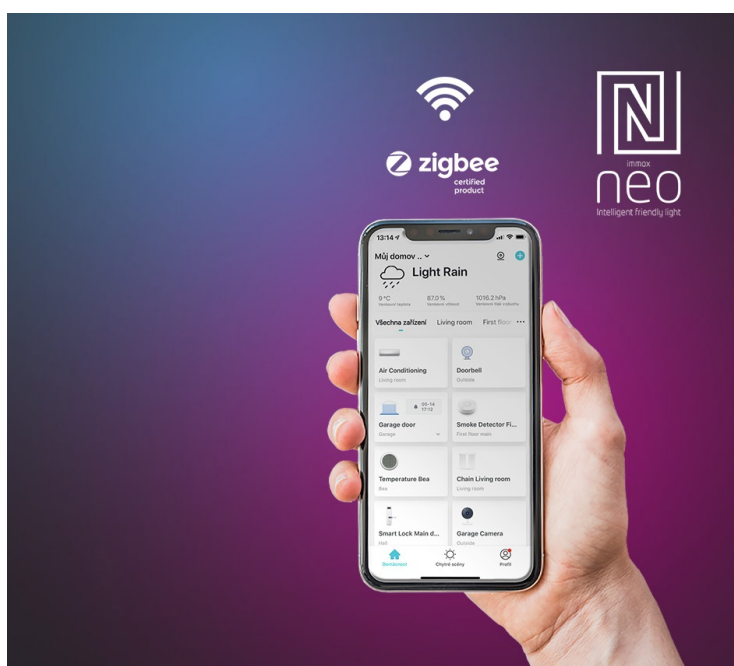

**IMMAX NEO LITE FRESH ČERNÉ**

Cena celkem:	<b>6 108 Kč</b> <b>(bez DPH: 5 048 Kč)</b>
Běžná cena:	<b>6 718 Kč</b>
Ušetříte:	<b>611 Kč</b>
Kód zboží:	OSVIMM1274
Part No.:	07135-B
Záruka:	36 měs.
Stav:	Nové zboží

**Popis****Chytré osvětlení a ventilátor v jednom - IMMAX NEO LITE FRESH**

**Smart stropní osvětlení IMMAX NEO LITE FRESH** do jakékoli místnosti v domácnosti. Kromě stylového osvětlení disponuje také **ventilátorem**, který vás osvěží v parných letních dnech a zahřeje v těch chladnějších. Díky **reverzibilnímu otáčení ventilátoru** rozproudí teplý vzduch v místnosti nahromaděný u stropu a posune ho dolů. Tím oteplí místnost a zvýší vaše pohodlí. **LED světlo s ventilátorem IMMAX NEO LITE FRESH** nabízí **až o 80 % nižší spotřebu** oproti klasickým zdrojům světla, 5 rychlostí otáčení, volbu směru rotace nebo dobu spuštění.

Pomocí **dálkového ovládání**, které je součástí balení, je nastavení rychlé a jednoduché. Další funkce nebo možnost vzdáleného ovládání získáte po propojení s **mobilní aplikací Immax NEO PRO**. Svítidlo **IMMAX NEO LITE FRESH** produkuje teplé i studené odstíny světla a je vhodné po celý den i rok. Je **kompatibilní** s operačními systémy iOS, Android, Google Assistant, Amazon Alexa, Apple Siri zkratky a Google Assistant.

## IMMAX NEO LITE FRESH

Chytré stropní svítidlo s **ventilátorem** místnost nejen osvětlí, ale v horkých letních dnech i osvěží. Působivé provedení černého těla a lopatek skvěle doplní současný interiér. Ventilátor disponuje **pěti rychlostmi** i režimem opačného otáčení, které v chladnějších dnech zajistí cirkulaci teplého vzduchu shora dolů. Aplikace IMMAX NEO PRO, fungující na globální platformě TUYA, umožní pohodlné vzdálené ovládání svítidla i ventilátoru. Je kompatibilní s iOS, Android, Google Assistant, Amazon Alexa, Apple Siri zkratky a Google Assistant. Součástí balení je také dálkový ovladač.