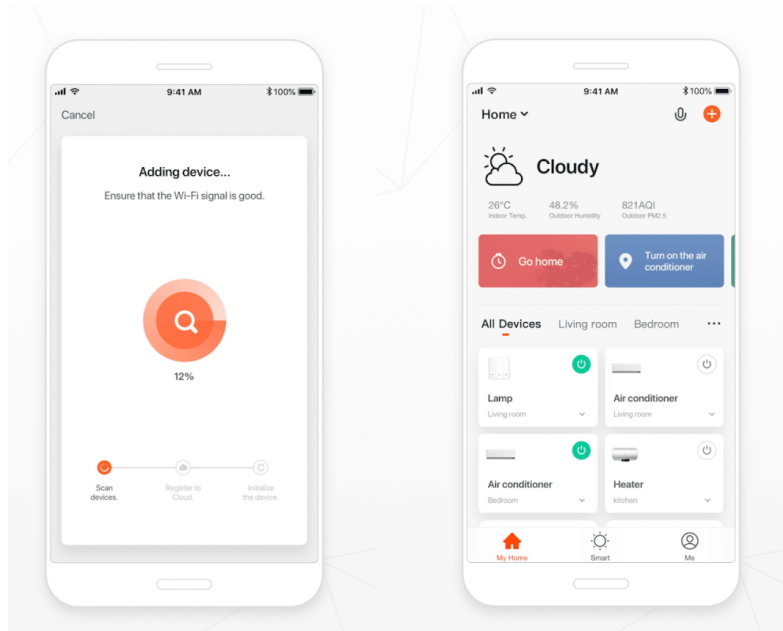

Stropní LED svítidlo IMMAX NEO CANTO ve stylovém a nadčasovém designu, které je vhodné do hal, předsíní nebo dalších místností, kam je vhodné podlouhlé světlo. LED osvětlení přináší **až o 80 % vyšší úsporu oproti standardním zdrojům**. Samozřejmostí je podpora ovládání pomocí **mobilní aplikace NEO PRO**, která vám umožní komfortní vzdálenou kontrolu světel, případně dalších zařízení, pokud stavíte komplexní chytrou domácnost.

Smart funkce zahrnují například prvky automatizace, pravidelné procesy nebo třeba hlasové zkratky. Osvětlení lze nastavit v **rozmezí barevné teploty 3000-6000 K**. Různé odstíny bílé barvy vytvoří ve vaší domácnosti požadovanou atmosféru v denních i nočních hodinách.

3 COLOR TEMPERATURE

IMMAX NEO CANTO 34 W

LED stropní svítidlo pro chytrou domácnost v moderním minimalistickém designu, vhodné do dlouhých chodeb, koupelen či kanceláří. Svítidlo lze propojit s chytrou branou **IMMAX NEO** a ovládat celou síť domácích světelných zdrojů skrze dálkový ovladač či aplikaci v mobilním telefonu. I na dálku tak můžete kdykoliv měnit odstíny bílé barvy, intenzitu osvětlení v místnosti nebo světlo zcela zhasnout. Komunikuje na bezdrátovém protokolu **Zigbee 3.0** a je plně kompatibilní se systémy Philips HUE, TUYA, Tahoma, Lidl, Ikea a **podporuje hlasové asistenty** Amazon Alexa, Google Assistant a Apple Siri. Dálkový ovladač je součástí balení.