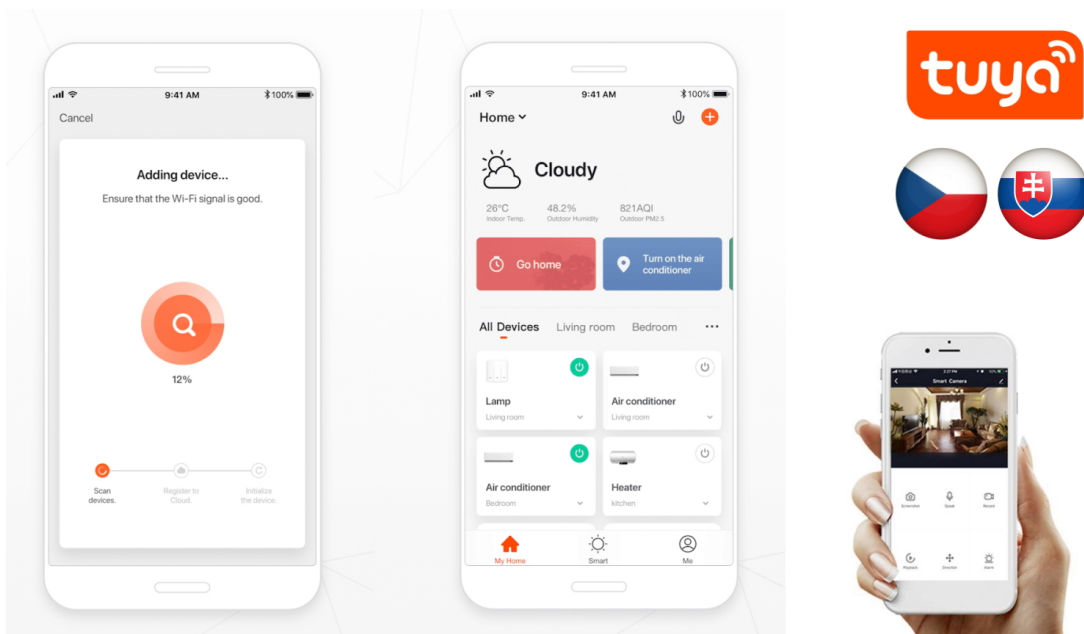

IMMAX NEO LITE SMART SQUARE

Cena celkem:	773 Kč (bez DPH: 639 Kč)
Běžná cena:	851 Kč
Ušetříte:	77 Kč
Kód zboží:	OSVIMM1283
Part No.:	07911L
Záruka:	24 měsíců/6 měs. akku
Stav:	Nové zboží

Popis

IMMAX NEO LITE SMART SQUARE

Chytré sloupkové solární svítidlo poskytne orientační osvětlení např. kolem chodníků na zahradě či příchodových cest a příjemně tak večerní přístup k domu. Napájení je řešeno **ze solárního panelu**, který nabíjí integrovanou baterii o kapacitě **1300 mAh**. Svítidlo je odolné vůči vodě i ostatním přírodním podmínkám dle certifikace **IP65**.

Po připojení k **aplikaci IMMAX NEO PRO** lze svítidlo ovládat na dálku.

Upozornění: Pro vzdálenou správu a využití všech Smart funkcí je zapotřebí umístit v dosahu svítidla bránu např: Immax NEO MULTI BRIDGE PRO Smart Zigbee 3.0, BT v3 (není součástí balení).