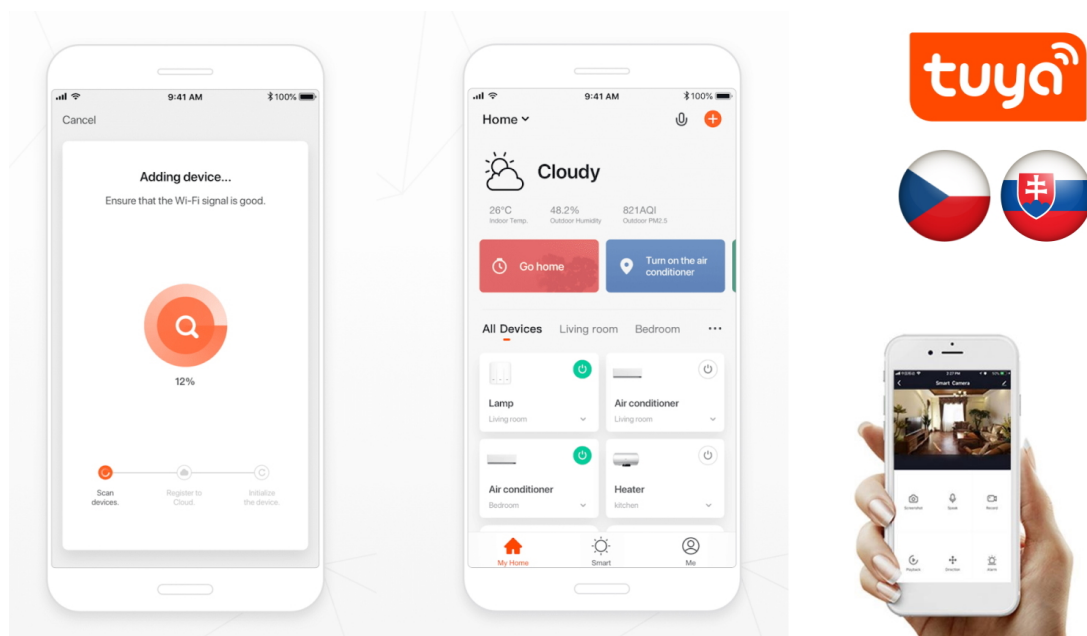

IMMAX NEO LITE SMART ROUND

Cena celkem:	857 Kč (bez DPH: 708 Kč)
Běžná cena:	942 Kč
Ušetříte:	86 Kč
Kód zboží:	OSVIMM1282
Part No.:	07910L
Záruka:	24 měsíců/6 měs. akku
Stav:	Nové zboží

Popis

IMMAX NEO LITE SMART ROUND

Chytré sloupkové solární svítidlo poskytne orientační osvětlení např. kolem chodníků na zahradě či příchodových cest a příjemně tak večerní přístup k domu. Napájení je řešeno **ze solárního panelu**, který nabíjí integrovanou baterii o kapacitě **1300 mAh**. Svítidlo je odolné vůči vodě i ostatním přírodním podmínkám dle certifikace **IP65**.

Po připojení k **aplikaci IMMAX NEO PRO** lze svítidlo ovládat na dálku.

Upozornění: Pro vzdálenou správu a využití všech Smart funkcí je zapotřebí umístit v dosahu svítidla bránu např: Immax NEO MULTI BRIDGE PRO Smart Zigbee 3.0, BT v3 (není součástí balení).

ZÁKLADNÍ SPECIFIKACE

Výkon solárního panelu: 1,9 W

Napájení: vestavěná baterie 1300 mAh, 3,7 V

Senzor pohybu: ne

Stupeň krytí: IP65

Barva světla: RGB

Materiál: polykrystalický křemík, plast