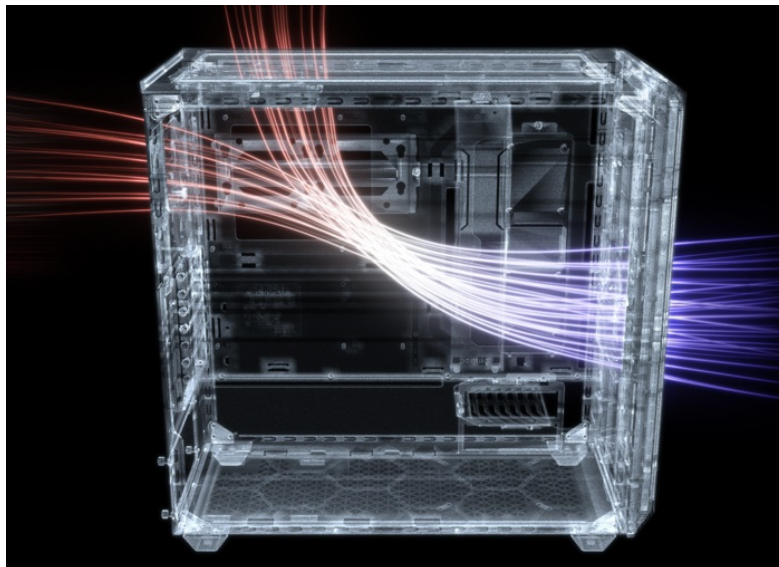

BE QUIET! SHADOW BASE 800DX ČERNÁ

Cena celkem:	4 719 Kč (bez DPH: 3 900 Kč)
Běžná cena:	5 191 Kč
Ušetříte:	472 Kč
Kód zboží:	CASBQT1070
Part No.:	BGW61
Záruka:	36 měs.
Stav:	Nové zboží

Popis**Be quiet! SHADOW BASE 800DX - moderní PC systém, který má styl**

PC skříň Be quiet! SHADOW BASE 800DX v provedení Middle Tower se vyznačuje optimalizovaným prouděním vzduchu a **ARGB LED diodami** pro stylové osvětlení. Přináší dostatek prostoru i pro objemné komponenty v podobě grafických karet, výměníků nebo základních desek a potěší také **tichým chodem**. Užijte si maximální výkon. **Model SHADOW BASE 800DX** ocení především fanoušci vodního chlazení a ideálního proudění vzduchu. Díky konstrukci předního a horního krytu je zajištěna **mimořádná prodyšnost celého systému**. Samozřejmostí je přítomnost **prachového filtru**, který lze snadnou vyjmout a očistit.

Be quiet! SHADOW BASE 800DX

Skříň v provedení Middle Tower s průhlednou bočnicí a předním **ARGB podsvícením** nabízí **dvě 3,5"** pozice pro pevné disky a **čtyři 2,5"** pozice pro SSD disky. Na horním panelu naleznete dva porty **USB 3.0**, jeden port **USB-C** a dále také konektory pro sluchátka a mikrofon. Skříň je osazena **třemi ventilátory o velikosti 140 mm**, a to v přední, vrchní a zadní části, přesně tak, aby zaručily nejlepší průchod vzduchu. Ve skříni je dostatek prostoru pro chladič CPU do výšky až 180 mm a grafickou kartu o délce až 430 mm. Důmyslné řešení umožňuje pohodlné umístění **až 420 mm dlouhého výměníku** vodního chlazení na přední a vrchní straně. Potěší taktéž integrovaná lišta pro lepší organizaci kabelů a dvojice prachových filtrů. Skříň je dodávána **bez zdroje**.