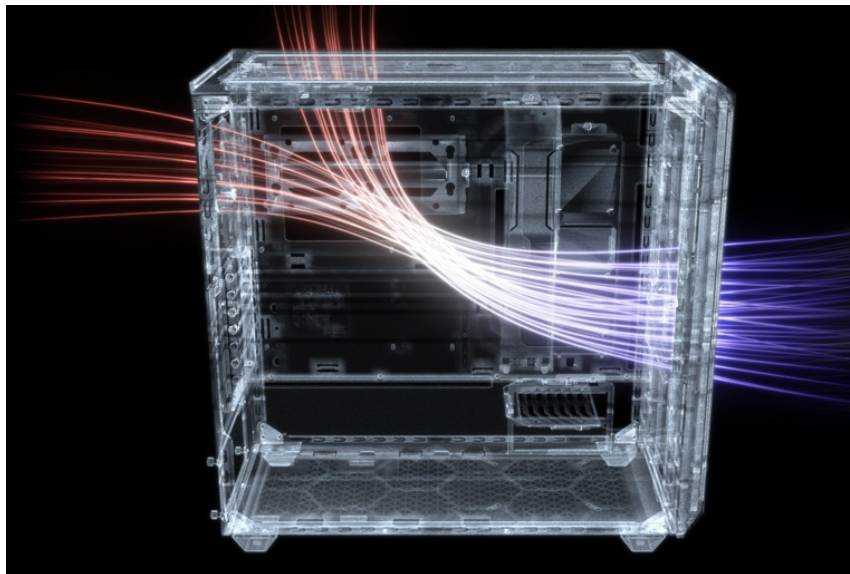

PC skříň Be quiet! SHADOW BASE 800 přináší komfortní prostor pro uložení komponent a optimalizované proudění vzduchu. Díky **síťovanému provedení předního panelu** a **trojici ventilátorů Pure Wings** o velikosti 140 mm je zajištěn vysoký průtok vzduchu a tím také maximální výkon celé sestavy. Ventilátory jsou navíc navrženy pro **tichý provoz**, takže i při maximální rychlosti dosahují pouze 21,9 dB(A). Při stavbě moderního počítače na velikosti záleží. PC skříň **Be quiet! SHADOW BASE 800 v provedení Middle Tower** nabízí komfortní prostor, se kterým projevíte svoji kreativitu při skládání a nemusíte se výrazně omezovat.

Vnitřní prostor pojme velké grafické karty, E-ATX základní desky nebo až 420mm dlouhý výměník vodního chlazení na přední a vrchní straně. Samozřejmostí je také perfektní uspořádání kabelů. Chytré integrovaná lišta vám umožní vést kabely přehledně a bez vnitřního chaosu. Na pohled přes průhlednou bočnici tak sestava vypadá čistě a profesionálně. Samozřejmostí je přítomnost nejdůležitějších konektorů nebo prachového filtru na horním panelu.

Be quiet! SHADOW BASE 800

Skříň v provedení Middle Tower s průhlednou bočnicí nabízí **dvě 3,5"** pozice pro pevné disky a **čtyři 2,5"** pozice pro SSD

disky. Na horním panelu naleznete dva porty **USB 3.0**, jeden port **USB-C** a dále také konektory pro sluchátka a mikrofon. Skříň je osazena **třemi ventilátory o velikosti 140 mm**, a to v přední, vrchní a zadní části, přesně tak, aby zaručily nejlepší průchod vzduchu. Ve skříni je dostatek prostoru pro chladič CPU do výšky až 180 mm a grafickou kartu o délce až 430 mm. Důmyslné řešení umožňuje pohodlné umístění **až 420 mm dlouhého výměníku** vodního chlazení na přední a vrchní straně. Potěší taktéž integrovaná lišta pro lepší organizaci kabelů a dvojice prachových filtrů. Skříň je dodávána **bez zdroje**.