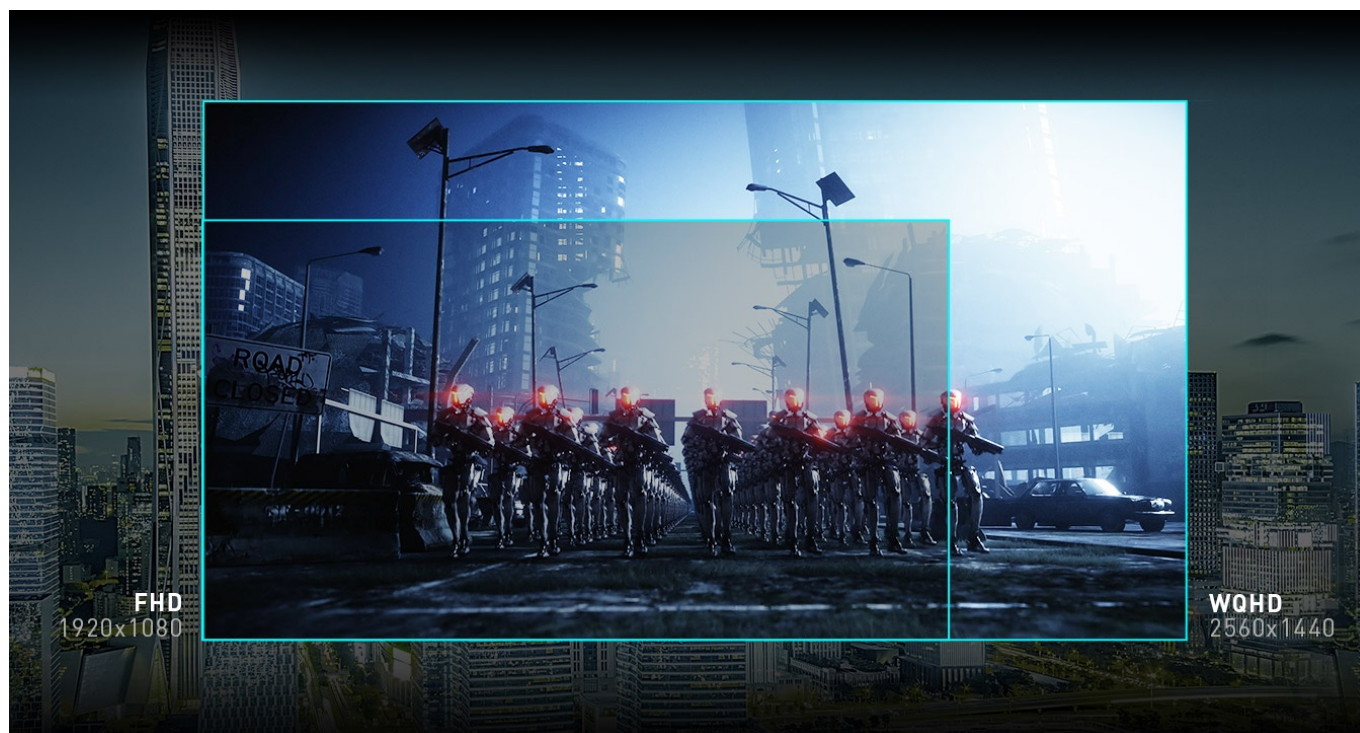

Popis

Prozkoumejte herní světy ze všech stran s monitorem MSI G272QPF

Herní monitor MSI G272QPF pro e-sport a špičkové multimediální zážitky. Nabízí plnou výbavu pro dokonalé zobrazení a vítězství v každé bitvě. Monitor disponuje **velkým displejem s úhlopříčkou 27"** a IPS panelem se širokými pozorovacími úhly. **Čistý a širší obraz ve WQHD rozlišení** si dopřejete ze všech stran pohledu. Design s tenkými rámečky vám zprostředkuje obsah od okraje k okraji bez rušivých přechodů. Panel s **technologíí MSI Anti-Flicker** efektivně snižuje blikání, a tak chrání vaše oči.

Je čas to rozjet

Monitor MSI G27C5 E2 je navržen především pro náročný gaming, čemuž odpovídá jeho výkon a výbava. Disponuje **obnovovací frekvencí 170 Hz** a **dobou odezvou 1 ms**, což umožní jasně a ostře vykreslit obraz v akčních žánrech, jako jsou střílečky, akční adventury, závodní tituly, sporty apod. Před soupeřem tak máte potřebnou výhodu, protože vám neunikne žádný rychlý pohyb.

MSI G272QPF

Herní LED monitor s úhlopříčkou **27"** nabízí rozlišení **2560 × 1440** obrazových bodů s poměrem stran 16 : 9. Disponuje kontrastním poměrem **1000 : 1**, jasem **300 cd/m²**, dobou odezvy pouhou **1 ms** a pokrytím 120,22 % sRGB barevné palety. Použitím technologie **IPS** je dosaženo širokých pozorovacích úhlů **178° horizontálně i vertikálně**. Díky obnovovací frekvenci **170 Hz** a podpoře technologie **Adaptive-Sync** poskytuje intenzivní akci bez trhání, zadržávání nebo rozmazávání obrazu při pohybu. V neposlední řadě jistě potěší výškově nastavitelný stojan či funkce **Pivot**, která umožňuje otočení obrazovky o 90°.

Součástí balení je DisplayPort kabel.

ZÁKLADNÍ SPECIFIKACE

Typ panelu: IPS

Úhlopříčka: 27"

Poměr stran: 16 : 9

Rozlišení: 2560 × 1440

Kontrastní poměr: 1000 : 1

Doba odezvy: 1 ms