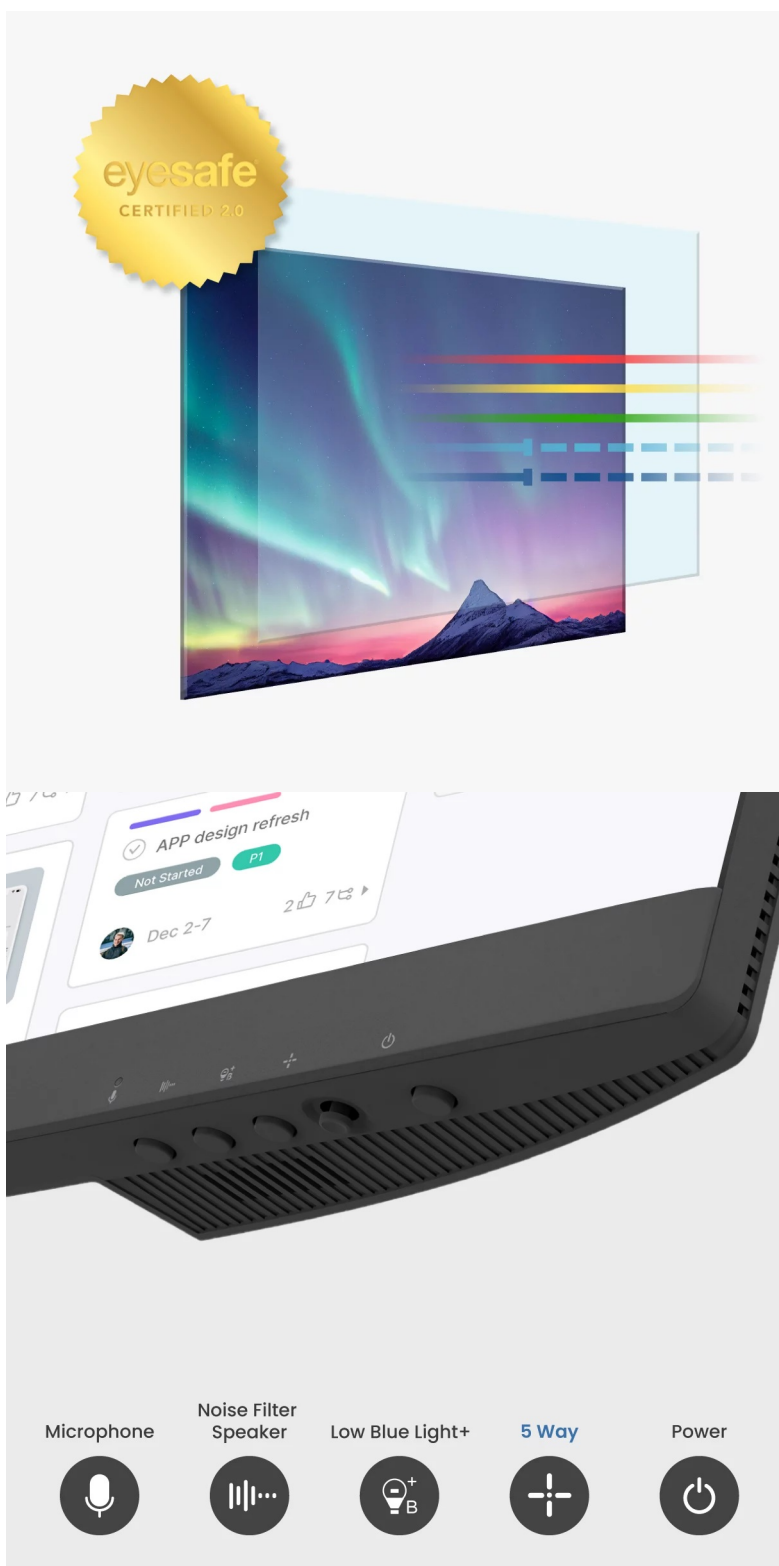

MacBook, nebo věnujete se **kódování** a potřebujete snadnou čitelnost a tmavý režim.

Dostupná tlačítka podporují **jednoduché nastavení** a ovládání mikrofону, reproduktoru nebo funkce Eye-Care. A právě **Eye-Care** je užitečná tím, že efektivně snižuje únavu očí a postará se o pohodlí při dlouhodobém sledování displeje. **Senzor Brightness Intelligence** upravuje jas obrazovky dle osvětlení v místnosti a podporuje optimální zážitky při sledování.