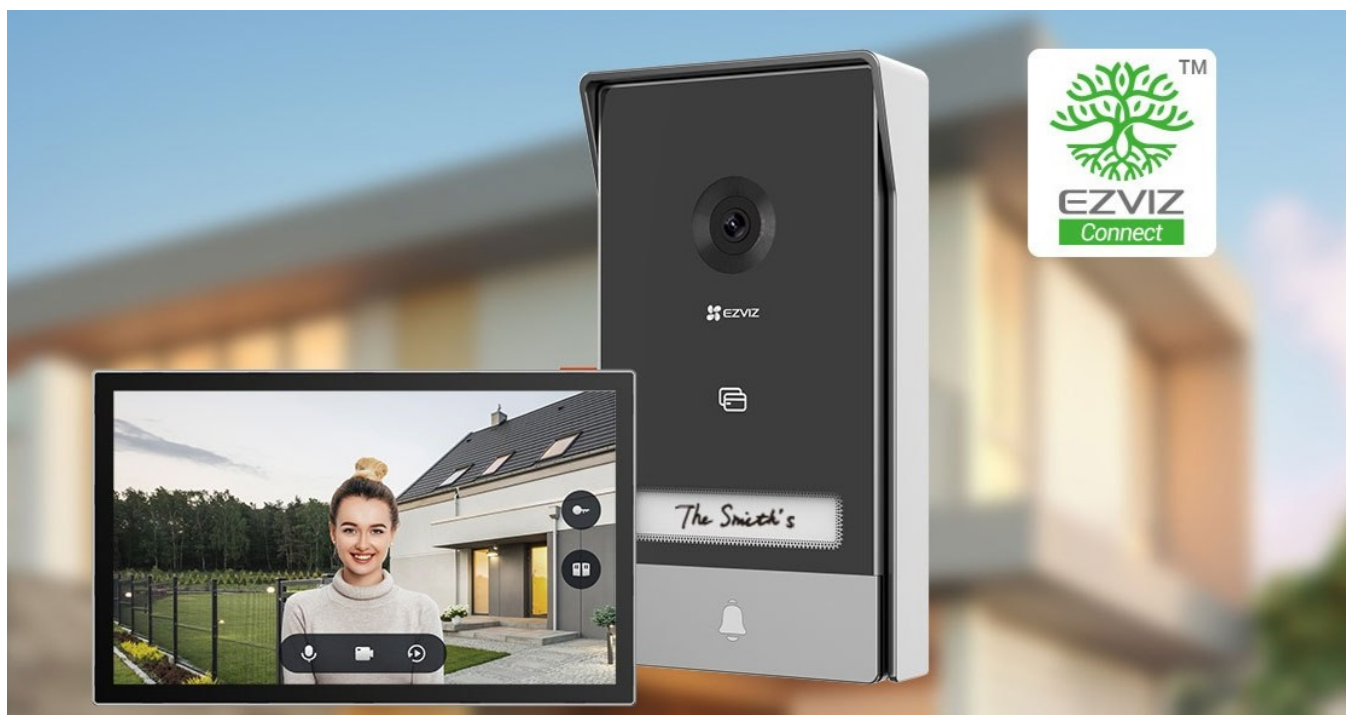

Popis

EZVIZ HP7 - co se děje před zavřenými dveřmi?

EZVIZ HP7 představuje moderní a chytrý interkom pro komunikaci a bezpečnější přístup do vaší domácnosti. Set obsahuje dveřní stanici interkomu, bytový monitor a další potřebné příslušenství pro komplexní využití. Díky **videotelefonu** získáte maximální pohodlí při kontrole, komunikaci a udělování vstupu návštěvníkům dovnitř interiéru.

Samozřejmostí je důraz na zvýšenou úroveň bezpečí, takže ve spojení s **venkovní kamerou** lze nahrávat videa a detekovat podezřelé osoby. **Domácí interkom EZVIZ HP7** je navržen pro domy, vily a další prostorné objekty s určitou mírou zabezpečení.

Stunning 2K

Dotykový bytový monitor vám poskytne všechny důležité funkce na jednom místě. Umožní vám nastavit a spravovat venkovní telefon, ukládat video nebo **obousměrně komunikovat s návštěvníky** přede dveřmi či bránou. I když jste zrovna mimo domov, pomocí mobilního telefonu zůstanete ve spojení.

EZVIZ HP7

Set **dveřní stanice** (interkomu) se čtečkou RFID čipů, 7" **bytového monitoru** a příslušenství.

Dveřní stanice je vybavena **jedním zvonkem** a kamerou s rozlišením **2048 x 1296 px**. Úhel záběru kamery je 162° diagonálně. Pro přenos obrazu používá kodek **H.265**. Samozřejmě je integrovaný mikrofon, reproduktor a čtečka přístupových čipů **RFID**. Připojení zvonku je realizováno 2drátově. **Dotykový 7" monitor** lze připojit pomocí Wi-Fi a disponuje **microSD slotem**. Vzdálené **ovládání přes aplikaci**, **povrchová montáž**, odolnost vůči nepříznivým vlivům dle certifikace **IP65**. Z chytrých funkcí je k dispozici například **detekce lidské postavy**, možnost vygenerování dočasného návštěvnického kódu či volitelná funkce změny hlasu pro zachování soukromí při komunikaci.