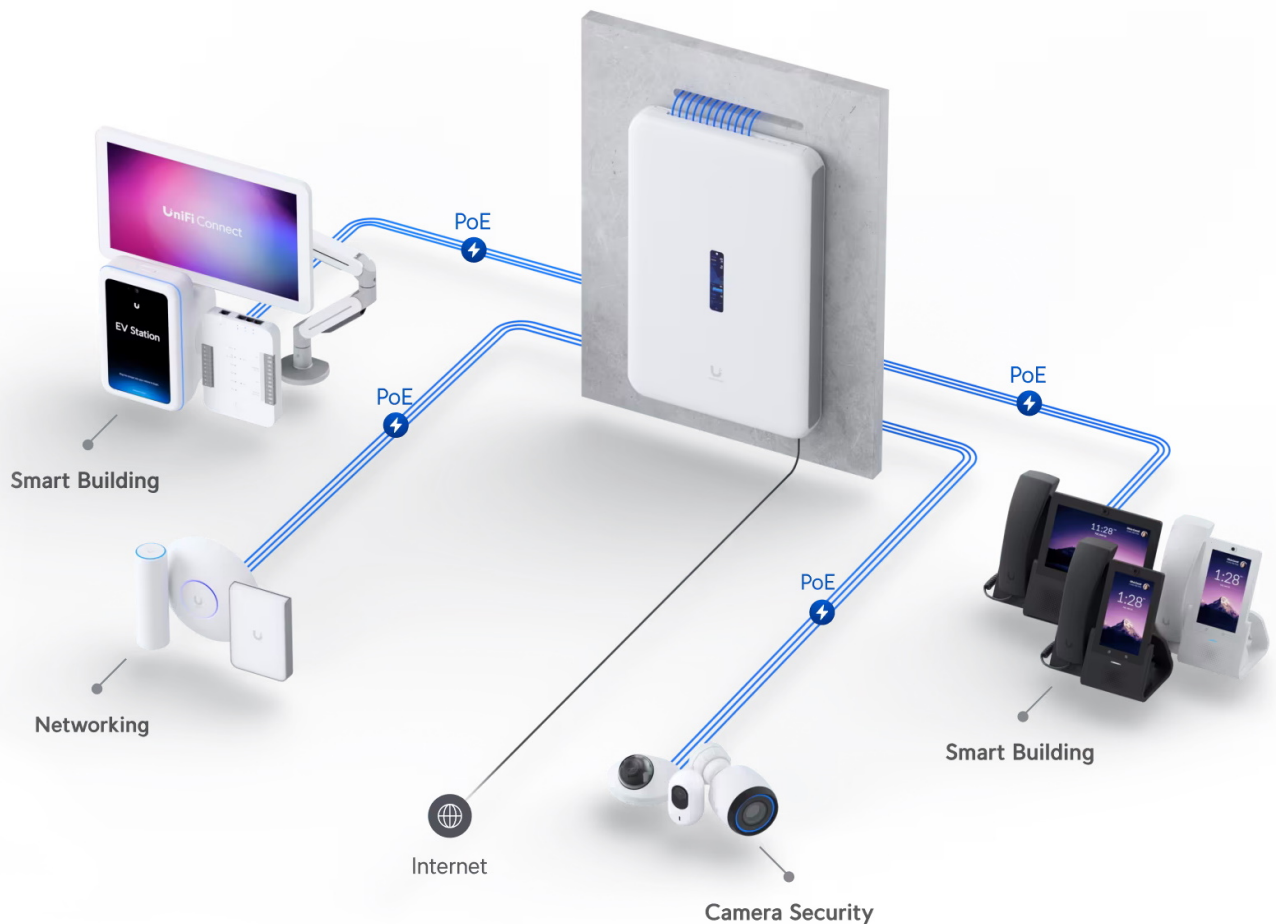

UBIQUITI UNIFI DREAM WALL

Cena celkem:	31 620 Kč (bez DPH: 26 132 Kč)
Běžná cena:	34 782 Kč
Ušetříte:	3 162 Kč
Kód zboží:	NAAUBT1152
Part No.:	UDW
Záruka:	26 měs.
Stav:	Nové zboží

Popis

Ubiquiti UniFi Dream Wall

All-in-one **UniFi OS konzole** spojuje bezpečnostní bránu, vysokorychlostní přístupový bod, síťový videorekordér (**NVR**) a gigabitový **PoE** přepínač do jednoho kompaktního zařízení, které lze snadno instalovat **na stěnu**. Pomáhá domácím i firemním majitelům hladce rozšiřovat a spravovat síť díky vysokorychlostnímu připojení se dvěma sítěmi WAN (porty **10G SFP+ a 2,5GbE RJ-45**). Integrovaný přístupový bod využívá standard **802.11ax (Wi-Fi 6)** a nabízí přenosovou rychlost (agregovaná propustnost) až **2,7 Gbps**. Díky integrovaným anténám se ziskem **6 dBi (5 GHz)** a **5,9 dBi (2,4 GHz)** poskytuje spolehlivou oboustrannou komunikaci mezi AP a více než 300 klienty.

Zařízení je vybaveno operačním systémem **UniFi OS** a poskytuje plnou kontrolu nad všemi zařízeními UniFi, včetně přístupových bodů, kamer, telefonů a čteček. Je to také konzole pro budoucnost, protože na ní bude možné spouštět všechny připravované aplikace UniFi OS.

Zabezpečení nové generace:

- Pravidla brány firewall zaměřená na aplikace
- Detekce hrozeb IPS/IDS na základě signatur
- Filtrování obsahu, zemí, domén a reklam
- Segmentace provozu na základě VLAN/podsítí
- Plně stavový firewall