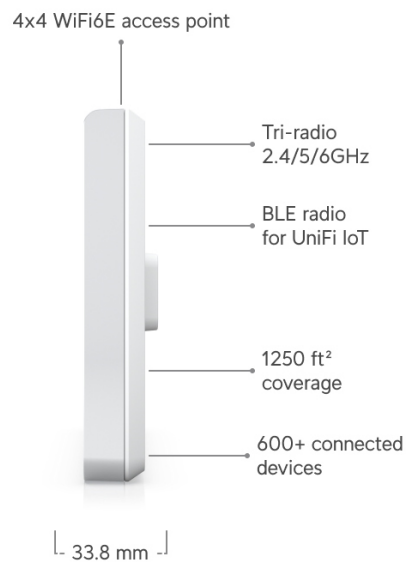

*PoE++ input required for single port PoE output.