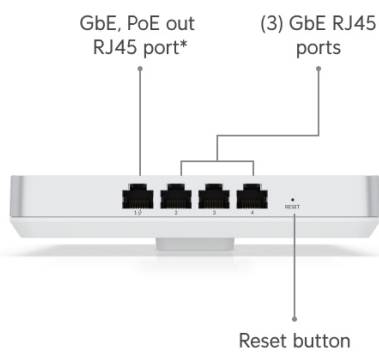

*PoE++ input required for single port PoE output.